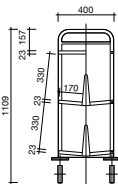

一度に大量の資料が運べる、大型のブックトラックです。

- カラー(4色)
- オレンジ(D)
  - イエロー(Y)
  - グリーン(G)
  - アイボリー(I)

スチールブックトラック  
両面傾斜3段

466-87※ | ¥100,500+税 | W.800 D.475 H.1,214

棚板・側板:メラミン焼付塗装 フレーム:角パイプ、樹脂コーティング(ブラック)  
積載量:150kg 重量:約45kg 125Φキャスター(静音タイプ) パンバーリング付  
1段あたり約25冊収納(棚内寸W.746)  
○ご注文は、※をカラー記号にかえてお申し込みください。

水平な棚は資料以外にも、運搬箱などの移動に便利です。

- カラー(2色)
- グリーン(G)
  - アイボリー(I)

スチールブックトラック  
水平3段

466-85※ | ¥77,500+税 | W.800 D.380 H.1,075

棚板・側板:メラミン焼付塗装 フレーム:角パイプ、樹脂コーティング(ブラック)  
積載量:150kg 重量:約33kg 125Φキャスター(静音タイプ) パンバーリング付  
1段あたり約25冊収納(棚内寸W.746)  
○ご注文は、※をカラー記号にかえてお申し込みください。

天板がフラットなので、簡単な立ち作業もできます。

スチールブックトラック  
両面傾斜2段 水平1段

466-56I | ¥95,100+税 | W.800 D.400 H.1,109 | カラー:アイボリー

棚板・側板:メラミン焼付塗装 フレーム:角パイプ、樹脂コーティング(ブラック)  
積載量:150kg 重量:約38kg 125Φキャスター(静音タイプ) パンバーリング付  
1段あたり約25冊収納(棚内寸W.746)

天板がフラットな、3段のブックトラックです。狭い書庫などでご使用ください。

スチールブックトラック  
小型 両面傾斜2段 水平1段

466-74I | ¥83,500+税 | W.600 D.400 H.1,109 | カラー:アイボリー

棚板・側板:メラミン焼付塗装 フレーム:角パイプ、樹脂コーティング(ブラック)  
積載量:150kg 重量:約33kg 125Φキャスター(静音タイプ) パンバーリング付  
1段あたり約18冊収納(棚内寸W.546)