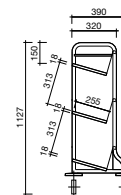

■ スチールブックトラック

安定性を重視したスタンダードで使いやすい3段の傾斜棚です。辞書・辞典類の移動や展示用としてもご使用ください。

- カラー(4色)
- オレンジ(D)
  - イエロー(Y)
  - グリーン(G)
  - アイボリー(I)

スチールブックトラック  
片面傾斜3段

466-86※ | ¥79,700+税 | W.800 D.390 H.1,127

棚板・側板:メラミン焼付塗装 フレーム:角パイプ、樹脂コーティング(ブラック)  
積載量:150kg 重量:約27kg 125Φキャスター(静音タイプ) パンバーリング付  
1段あたり約25冊収納(棚内寸W.746)  
○ご注文は、※をカラー記号にかえてお申し込みください。

書架1段分の資料をそのまま運べますので配架変更など大量に資料を移動する際に便利です。

スチールブックトラック  
片面傾斜3段 ワイド

466-88I | ¥99,200+税 | W.1,000 D.390 H.1,127 | カラー:アイボリー

棚板・側板:メラミン焼付塗装 フレーム:角パイプ、樹脂コーティング(ブラック)  
積載量:150kg 重量:約31kg 125Φキャスター(静音タイプ) パンバーリング付  
1段あたり約31冊収納(棚内寸W.946)

一度に大量の資料が運べる、大型のブックトラックです。

- カラー(4色)
- オレンジ(D)
  - イエロー(Y)
  - グリーン(G)
  - アイボリー(I)

スチールブックトラック  
両面傾斜3段

466-87※ | ¥100,500+税 | W.800 D.475 H.1,214

棚板・側板:メラミン焼付塗装 フレーム:角パイプ、樹脂コーティング(ブラック)  
積載量:150kg 重量:約45kg 125Φキャスター(静音タイプ) パンバーリング付  
1段あたり約25冊収納(棚内寸W.746)  
○ご注文は、※をカラー記号にかえてお申し込みください。