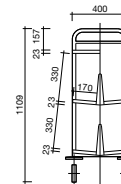

水平な棚は資料以外にも、運搬箱などの移動に便利です。

- カラー(2色)
- グリーン(G)
  - アイボリー(I)

スチールブックトラック  
水平3段

466-85※ | ¥77,500+税 | W.800 D.380 H.1,075

棚板・側板:メラミン焼付塗装 フレーム:角パイプ、樹脂コーティング(ブラック)  
積載量:150kg 重量:約33kg 125Φキャスター(静音タイプ) パンバーリング付  
1段あたり約25冊収納(棚内寸W.746)  
○ご注文は、※をカラー記号にかえてお申し込みください。

天板がフラットなので、簡単な立ち作業もできます。

スチールブックトラック  
両面傾斜2段 水平1段

466-56I | ¥95,100+税 | W.800 D.400 H.1,109 | カラー:アイボリー

棚板・側板:メラミン焼付塗装 フレーム:角パイプ、樹脂コーティング(ブラック)  
積載量:150kg 重量:約38kg 125Φキャスター(静音タイプ) パンバーリング付  
1段あたり約25冊収納(棚内寸W.746)

天板がフラットな、3段のブックトラックです。狭い書庫などでご使用ください。

スチールブックトラック  
小型 両面傾斜2段 水平1段

466-74I | ¥83,500+税 | W.600 D.400 H.1,109 | カラー:アイボリー

棚板・側板:メラミン焼付塗装 フレーム:角パイプ、樹脂コーティング(ブラック)  
積載量:150kg 重量:約33kg 125Φキャスター(静音タイプ) パンバーリング付  
1段あたり約18冊収納(棚内寸W.546)