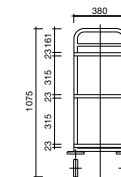

書架1段分の資料をそのまま運べますので配架変更など大量に資料を移動する際に便利です。

スチールブックトラック  
片面傾斜3段 ワイド

466-88I | ¥99,200+税 | W.1,000 D.390 H.1,127 | カラー:アイボリー

棚板・側板:メラミン焼付塗装 フレーム:角パイプ、樹脂コーティング(ブラック)  
積載量:150kg 重量:約31kg 125Φキャスター(静音タイプ) パンバーリング付  
1段あたり約31冊収納(棚内寸W.946)

一度に大量の資料が運べる、大型のブックトラックです。

- カラー(4色)
- オレンジ(D)
  - イエロー(Y)
  - グリーン(G)
  - アイボリー(I)

スチールブックトラック  
両面傾斜3段

466-87※ | ¥100,500+税 | W.800 D.475 H.1,214

棚板・側板:メラミン焼付塗装 フレーム:角パイプ、樹脂コーティング(ブラック)  
積載量:150kg 重量:約45kg 125Φキャスター(静音タイプ) パンバーリング付  
1段あたり約25冊収納(棚内寸W.746)  
○ご注文は、※をカラー記号にかえてお申し込みください。

水平な棚は資料以外にも、運搬箱などの移動に便利です。

- カラー(2色)
- グリーン(G)
  - アイボリー(I)

スチールブックトラック  
水平3段

466-85※ | ¥77,500+税 | W.800 D.380 H.1,075

棚板・側板:メラミン焼付塗装 フレーム:角パイプ、樹脂コーティング(ブラック)  
積載量:150kg 重量:約33kg 125Φキャスター(静音タイプ) パンバーリング付  
1段あたり約25冊収納(棚内寸W.746)  
○ご注文は、※をカラー記号にかえてお申し込みください。

天板がフラットなので、簡単な立ち作業もできます。

スチールブックトラック  
両面傾斜2段 水平1段

466-56I | ¥95,100+税 | W.800 D.400 H.1,109 | カラー:アイボリー

棚板・側板:メラミン焼付塗装 フレーム:角パイプ、樹脂コーティング(ブラック)  
積載量:150kg 重量:約38kg 125Φキャスター(静音タイプ) パンバーリング付  
1段あたり約25冊収納(棚内寸W.746)