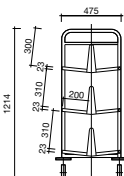

書架1段分の資料をそのまま運べますので配架変更など大量に資料を移動する際に便利です。

スチールブックトラック  
片面傾斜3段 ワイド

466-88I | ¥99,200+税 | W.1,000 D.390 H.1,127 | カラー:アイボリー

棚板・側板:メラミン焼付塗装 フレーム:角パイプ、樹脂コーティング(ブラック)  
積載量:150kg 重量:約31kg 125Φキャスター(静音タイプ) パンバーリング付  
1段あたり約31冊収納(棚内寸W.946)

一度に大量の資料が運べる、大型のブックトラックです。

- カラー(4色)
- オレンジ(D)
  - イエロー(Y)
  - グリーン(G)
  - アイボリー(I)

スチールブックトラック  
両面傾斜3段

466-87※ | ¥100,500+税 | W.800 D.475 H.1,214

棚板・側板:メラミン焼付塗装 フレーム:角パイプ、樹脂コーティング(ブラック)  
積載量:150kg 重量:約45kg 125Φキャスター(静音タイプ) パンバーリング付  
1段あたり約25冊収納(棚内寸W.746)  
○ご注文は、※をカラー記号にかえてお申し込みください。