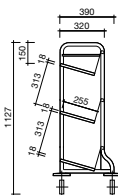

■ スチールブックトラック

安定性を重視したスタンダードで使いやすい3段の傾斜棚です。辞書・辞典類の移動や展示用としてもご使用ください。

- カラー(4色)
- オレンジ(D)
  - イエロー(Y)
  - グリーン(G)
  - アイボリー(I)

スチールブックトラック  
片面傾斜3段

466-86※ | ¥79,700+税 | W.800 D.390 H.1,127

棚板・側板:メラミン焼付塗装 フレーム:角パイプ、樹脂コーティング(ブラック)  
積載量:150kg 重量:約27kg 125Φキャスター(静音タイプ) パンバーリング付  
1段あたり約25冊収納(棚内寸W.746)  
○ご注文は、※をカラー記号にかえてお申し込みください。

書架1段分の資料をそのまま運べますので配架変更など大量に資料を移動する際に便利です。

スチールブックトラック  
片面傾斜3段 ワイド

466-88I | ¥99,200+税 | W.1,000 D.390 H.1,127 | カラー:アイボリー

棚板・側板:メラミン焼付塗装 フレーム:角パイプ、樹脂コーティング(ブラック)  
積載量:150kg 重量:約31kg 125Φキャスター(静音タイプ) パンバーリング付  
1段あたり約31冊収納(棚内寸W.946)

一度に大量の資料が運べる、大型のブックトラックです。

- カラー(4色)
- オレンジ(D)
  - イエロー(Y)
  - グリーン(G)
  - アイボリー(I)

スチールブックトラック  
両面傾斜3段

466-87※ | ¥100,500+税 | W.800 D.475 H.1,214

棚板・側板:メラミン焼付塗装 フレーム:角パイプ、樹脂コーティング(ブラック)  
積載量:150kg 重量:約45kg 125Φキャスター(静音タイプ) パンバーリング付  
1段あたり約25冊収納(棚内寸W.746)  
○ご注文は、※をカラー記号にかえてお申し込みください。