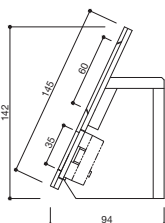

木部:ラバーウッド 仕上げ:ウレタン塗装 表示板:アクリル

○「受付」の用紙が入っています。

760-200

みよし市図書館  
学習交流プラザ サンライブ

サインをプリンターで出力して交換できるライブラリーカレンダーです。サインが変えられますので、「今日は」「返却日は」の表示以外にも、返却日が異なる視聴覚資料や雑誌などの資料がある場合に便利です。狭いカウンターや自動貸出機、記載台にも使えるコンパクトな片側タイプもご用意しました。