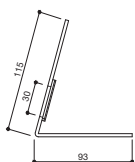

760-101 | ¥3,540+税 | 月札:1~12 日札:1~31 曜日札:月~日

月・日・曜日札:樹脂シルクスクリーン印刷

778-500

山手学院中学校・高等学校  
図書館

ライブラリーカレンダー 中 / 高 / 一般用

778-500	セット	¥17,300+税	W.340 D.93 H.115	本体、月・日・曜日札セット付
778-510	本体	¥9,400+税	W.340 D.93 H.115	樹脂マット板 表示:シルク印刷
778-600	月・日・曜日札セット	¥8,300+税	月札:青赤各1~12 日札:青赤各1~31 曜日札:青赤各月~日	

ライブラリーカレンダー 小学校用

778-400	セット	¥17,300+税	W.340 D.93 H.115	本体、月・日・曜日札セット付
778-410	本体	¥9,400+税	W.340 D.93 H.115	樹脂マット板 表示:シルク印刷
778-600	月・日・曜日札セット	¥8,300+税	月札:青赤各1~12 日札:青赤各1~31 曜日札:青赤各月~日	

本体:樹脂マット板 月・日・曜日札:差替式 表示:シルク印刷