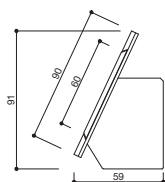

文京区立真砂中央図書館

サインをプリンターで出力して交換できる置きサインです。サインの変更が簡単にできますので、カウンターサインをはじめマナーサイン・コーナーサインなどにも便利に使えます。アクリル表示板にラバーウッドのベースの組み合わせで安定性を持たせました。

○詳しくは280ページをご覧ください。

置きサイン SP

760-000 | ¥6,200+税 | W.240 D.59 H.91

木部:ラバーウッド 仕上げ:ウレタン塗装 表示板:アクリル

○「受付」の用紙が入っています。