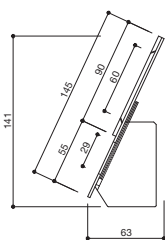

木部:ラバーウッド 仕上げ:ウレタン塗装 表示板:アクリル カレンダー部:液晶表示式

○「今日は 返却日は」の用紙が入っています。 ○単3電池2ヶ付

760-100

飛騨市神岡図書館

サインをプリンターで出力して交換し、月・日・曜日札を差し替えられるライブラリーカレンダーです。運用に合わせてサインを変えられます。両側タイプとコンパクトな片側タイプをご用意しています。

○詳しくは281ページをご覧ください。

ライブラリーカレンダー 片側 SP