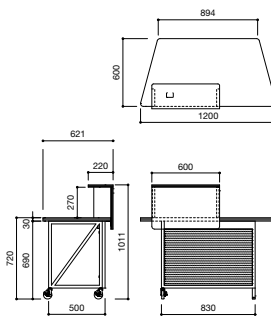

Link Counter

<リンクカウンター>

これまで図書館のカウンターは固定されていました。リンクカウンターは可動することで位置を限定しない、アクティブに使えるカウンターです。今までにない様々な機能は、学校図書館やラーニングcommons、イベントスペースでの使い勝手を考えた、新しいカウンターです。

360-400

360-410

リンクカウンター

360-400 | ¥202,400+税 | W.1,200 D.600 H.720

天板:ecoシラ合板 ポリウレタン塗装
脚部:スチール製 メラミン焼付塗装(ホワイト) 75Φキャスター(静音タイプ)2個ロック付

リンクカウンター 衝立付

360-410 | ¥237,800+税 | W.1,200 D.621 H.1,011

天板:衝立:ecoシラ合板 ポリウレタン塗装
脚部:スチール製 メラミン焼付塗装(ホワイト) 75Φキャスター(静音タイプ)2個ロック付
○衝立は取り外し可能です。

天板形状はレファレンスを考慮しながら、複数台の組み合わせにも対応した台形を採用。PCなどの使用を考え、通線孔をあけています。材質は環境に配慮した「ecoシラ合板」を採用しました。

2段カウンターとして使える衝立付もご用意。衝立は取り外し可能です。内側にはB5判までの書籍を収納することができます。

腰部にはブライバシーに配慮しながらも軽快感のあるバンチングメタルを採用。様々なオプションを使用することで展示部にもなります。