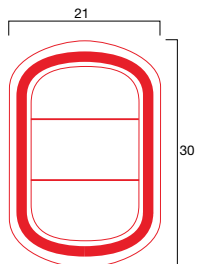

■ 手書きラベル

酸化による劣化を防ぐために、中性紙を使用した手書き用のラベルです。

○適合するラベルキーパーのサイズ 40×50mm・40×60mm

中性紙ラベル 手書きラベル

40面付/シート

(実物大)

角丸中性紙ラベル

605-33※	25シート (1,000枚)	¥1,740+税
605-36※	5シート (200枚)	¥370+税

ラベル強力粘着剤付

○ご注文は、※をカラー記号にかえてお申し込みください。

○少量のご購入については、別送料を準備しております。キハラホームページをご覧ください。

角丸ラベルより少し縦長の高さ3cmのラベルです。ますます資料の判型が大きくなる学校図書館、児童室、専門図書館に適しています。

○適合するラベルキーパーのサイズ 40×50mm・40×60mm

手書きラベル

40面付/シート

(実物大)

小判ラベル

606-13※	25シート (1,000枚)	¥1,740+税
606-16※	5シート (200枚)	¥370+税

ラベル強力粘着剤付

○ご注文は、※をカラー記号にかえてお申し込みください。

○少量のご購入については、別送料を準備しております。キハラホームページをご覧ください。

大型サイズのため、手書きでもゆったりと見やすく表記できます。

○適合するラベルキーパーのサイズ 50×70mm

手書きラベル