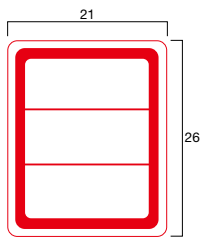

■ 手書きラベル

酸化による劣化を防ぐために、中性紙を使用した手書き用のラベルです。

○適合するラベルキーパーのサイズ 40×50mm・40×60mm

中性紙ラベル 手書きラベル

40面付/シート

(実物大)

角丸中性紙ラベル

605-33※	25シート (1,000枚)	¥1,740+税
605-36※	5シート (200枚)	¥370+税

ラベル強力粘着剤付

○ご注文は、※をカラー記号にかえてお申し込みください。

○少量のご購入については、別送料を準備しております。キハラホームページをご覧ください。

角丸ラベルより少し縦長の高さ3cmのラベルです。ますます資料の判型が大きくなる学校図書館、児童室、専門図書館に適しています。

○適合するラベルキーパーのサイズ 40×50mm・40×60mm

手書きラベル

40面付/シート

(実物大)

小判ラベル

606-13※	25シート (1,000枚)	¥1,740+税
606-16※	5シート (200枚)	¥370+税

ラベル強力粘着剤付

○ご注文は、※をカラー記号にかえてお申し込みください。

○少量のご購入については、別送料を準備しております。キハラホームページをご覧ください。

大型サイズのため、手書きでもゆったりと見やすく表記できます。

○適合するラベルキーパーのサイズ 50×70mm

手書きラベル