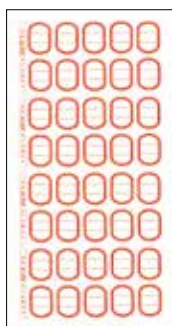

■ 手書きラベル

酸化による劣化を防ぐために、中性紙を使用した手書き用のラベルです。

○適合するラベルキーパーのサイズ 40×50mm・40×60mm

中性紙ラベル 手書きラベル

40面付/シート

(実物大)

角丸中性紙ラベル

605-33※	25シート (1,000枚)	¥1,740+税
605-36※	5シート (200枚)	¥370+税

ラベル強力粘着剤付

○ご注文は、※をカラー記号にかえてお申し込みください。

○少量のご購入については、別送料を準備しております。キハラホームページをご覧ください。

角丸ラベルより少し縦長の高さ3cmのラベルです。ますます資料の判型が大きくなる学校図書館、児童室、専門図書館に適しています。

○適合するラベルキーパーのサイズ 40×50mm・40×60mm

手書きラベル

40面付/シート

(実物大)

小判ラベル

606-13※	25シート (1,000枚)	¥1,740+税
606-16※	5シート (200枚)	¥370+税

ラベル強力粘着剤付

○ご注文は、※をカラー記号にかえてお申し込みください。

○少量のご購入については、別送料を準備しております。キハラホームページをご覧ください。

大型サイズのため、手書きでもゆったりと見やすく表記できます。

○適合するラベルキーパーのサイズ 50×70mm

手書きラベル

40面付/シート

(実物大)

大型ラベル

605-53※	25シート (1,000枚)	¥1,740+税
605-56※	5シート (200枚)	¥370+税

ラベル強力粘着剤付

○ご注文は、※をカラー記号にかえてお申し込みください。

○少量のご購入については、別送料を準備しております。キハラホームページをご覧ください。