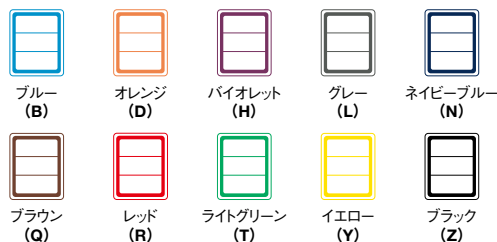

■ 手書きラベル

酸化による劣化を防ぐために、中性紙を使用した手書き用のラベルです。

○適合するラベルキーパーのサイズ 40×50mm・40×60mm

中性紙ラベル 手書きラベル

40面付/シート

(実物大)

角丸中性紙ラベル

605-33※	25シート (1,000枚)	¥1,740+税
605-36※	5シート (200枚)	¥370+税

ラベル強力粘着剤付

○ご注文は、※をカラー記号にかえてお申し込みください。

○少量のご購入については、別送料を準備しております。キハラホームページをご覧ください。

角丸ラベルより少し縦長の高さ3cmのラベルです。ますます資料の判型が大きくなる学校図書館、児童室、専門図書館に適しています。

○適合するラベルキーパーのサイズ 40×50mm・40×60mm

手書きラベル

40面付/シート

(実物大)

小判ラベル

606-13※	25シート (1,000枚)	¥1,740+税
606-16※	5シート (200枚)	¥370+税

ラベル強力粘着剤付

○ご注文は、※をカラー記号にかえてお申し込みください。

○少量のご購入については、別送料を準備しております。キハラホームページをご覧ください。

大型サイズのため、手書きでもゆったりと見やすく表記できます。

○適合するラベルキーパーのサイズ 50×70mm

手書きラベル