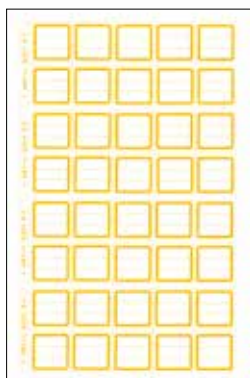

■ 手書きラベル

酸化による劣化を防ぐために、中性紙を使用した手書き用のラベルです。

○適合するラベルキーパーのサイズ 40×50mm・40×60mm

中性紙ラベル 手書きラベル

40面付/シート

(実物大)

角丸中性紙ラベル

605-33※	25シート (1,000枚)	¥1,740+税
605-36※	5シート (200枚)	¥370+税

ラベル強力粘着剤付

○ご注文は、※をカラー記号にかえてお申し込みください。

○少量のご購入については、別送料を準備しております。キハラホームページをご覧ください。

角丸ラベルより少し縦長の高さ3cmのラベルです。ますます資料の判型が大きくなる学校図書館、児童室、専門図書館に適しています。

○適合するラベルキーパーのサイズ 40×50mm・40×60mm

手書きラベル

40面付/シート

(実物大)

小判ラベル

606-13※	25シート (1,000枚)	¥1,740+税
606-16※	5シート (200枚)	¥370+税

ラベル強力粘着剤付

○ご注文は、※をカラー記号にかえてお申し込みください。

○少量のご購入については、別送料を準備しております。キハラホームページをご覧ください。

大型サイズのため、手書きでもゆったりと見やすく表記できます。

○適合するラベルキーパーのサイズ 50×70mm

手書きラベル

40面付/シート

(実物大)

大型ラベル

605-53※	25シート (1,000枚)	¥1,740+税
605-56※	5シート (200枚)	¥370+税

ラベル強力粘着剤付

○ご注文は、※をカラー記号にかえてお申し込みください。

○少量のご購入については、別送料を準備しております。キハラホームページをご覧ください。