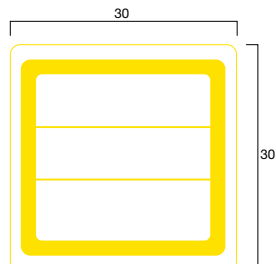

ラベル強力粘着剤付

○ご注文は、※をカラー記号にかえてお申し込みください。

○少量のご購入については、別送料を準備しております。キハラホームページをご覧ください。

角丸ラベルより少し縦長の高さ3cmのラベルです。ますます資料の判型が大きくなる学校図書館、児童室、専門図書館に適しています。

○適合するラベルキーパーのサイズ 40×50mm・40×60mm

手書きラベル

40面付/シート

(実物大)

小判ラベル

606-13※	25シート (1,000枚)	¥1,740+税
606-16※	5シート (200枚)	¥370+税

ラベル強力粘着剤付

○ご注文は、※をカラー記号にかえてお申し込みください。

○少量のご購入については、別送料を準備しております。キハラホームページをご覧ください。

大型サイズのため、手書きでもゆったりと見やすく表記できます。

○適合するラベルキーパーのサイズ 50×70mm

手書きラベル

40面付/シート

(実物大)

大型ラベル

605-53※	25シート (1,000枚)	¥1,740+税
605-56※	5シート (200枚)	¥370+税

ラベル強力粘着剤付

○ご注文は、※をカラー記号にかえてお申し込みください。

○少量のご購入については、別送料を準備しております。キハラホームページをご覧ください。