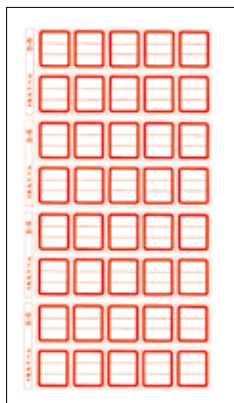

■ 手書きラベル

酸化による劣化を防ぐために、中性紙を使用した手書き用のラベルです。

○適合するラベルキーパーのサイズ 40×50mm・40×60mm

中性紙ラベル 手書きラベル

40面付/シート

(実物大)

角丸中性紙ラベル

605-33※	25シート (1,000枚)	¥1,740+税
605-36※	5シート (200枚)	¥370+税

ラベル強力粘着剤付

○ご注文は、※をカラー記号にかえてお申し込みください。

○少量のご購入については、別送料を準備しております。キハラホームページをご覧ください。

角丸ラベルより少し縦長の高さ3cmのラベルです。ますます資料の判型が大きくなる学校図書館、児童室、専門図書館に適しています。

○適合するラベルキーパーのサイズ 40×50mm・40×60mm

手書きラベル

40面付/シート

(実物大)

小判ラベル

606-13※	25シート (1,000枚)	¥1,740+税
606-16※	5シート (200枚)	¥370+税

ラベル強力粘着剤付

○ご注文は、※をカラー記号にかえてお申し込みください。

○少量のご購入については、別送料を準備しております。キハラホームページをご覧ください。

大型サイズのため、手書きでもゆったりと見やすく表記できます。

○適合するラベルキーパーのサイズ 50×70mm

手書きラベル

40面付/シート

(実物大)

大型ラベル

605-53※	25シート (1,000枚)	¥1,740+税
605-56※	5シート (200枚)	¥370+税

ラベル強力粘着剤付

○ご注文は、※をカラー記号にかえてお申し込みください。

○少量のご購入については、別送料を準備しております。キハラホームページをご覧ください。