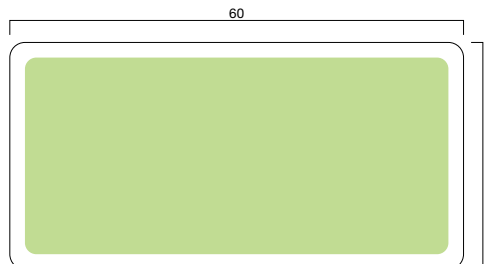

■ ページプリンタ用ラベル

A4判サイズのレーザープリンタ／インクジェット兼用の表示ラベルです。資料の種類や区分を印字し資料の背に貼ることで利用者の方に解りやすく伝えられます。資料区分や所在が一目で解るので分類、配架作業も楽になります。

- 適合するラベルキーパーのサイズ
20×60mm(横書きの場合)・40×50mm(縦書きの場合)

90面付／シート

(実物大)
※外枠線は印刷されません。

印字例

プリンタ用表示ラベル 小型 A4 90面

607-63※ | 5シート (450枚) | ¥1,040+税

ラベル:強力粘着剤付 紙の厚さ:105g/m²

- プリンタ用ラベルはプリンタに2回以上通すことはできません。
- ご注文は、※をカラー記号にかえてお申し込みください。
- 少量のご購入については、別送料を準備しております。キハラホームページをご覧ください。

A4判サイズのレーザープリンタ／インクジェット兼用の表示ラベルです。付録点数の表示、案内や注意などを印字し資料に貼り利用者の方に伝えられます。返却された資料の付録の有無などの確認作業にも役立ちます。

- 適合するラベルキーパーのサイズ 40×60mm

45面付／シート

(実物大)
※外枠線は印刷されません。

印字例

プリンタ用表示ラベル 中型 A4 45面

607-64※ | 10シート (450枚) | ¥1,210+税

ラベル:強力粘着剤付 紙の厚さ:105g/m²

- プリンタ用ラベルはプリンタに2回以上通すことはできません。
- ご注文は、※をカラー記号にかえてお申し込みください。
- 少量のご購入については、別送料を準備しております。キハラホームページをご覧ください。

A4判サイズのレーザープリンタ／インクジェット兼用の表示ラベルです。案内表示を大きく印字できますので新刊雑誌の貸出開始日、リサイクル資料の案内などを解りやすく伝えられます。

- 適合するラベルキーパーのサイズ 40×80mm

24面付／シート

(実物大)
※外枠線は印刷されません。

印字例

プリンタ用表示ラベル 大型 A4 24面

607-65※ | 20シート (480枚) | ¥1,380+税

ラベル:強力粘着剤付 紙の厚さ:105g/m²