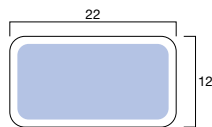

■ ページプリンタ用ラベル

A4判サイズのレーザープリンタ／インクジェット兼用の表示ラベルです。資料の種類や区分を印字し資料の背に貼ることで利用者の方に解りやすく伝えられます。資料区分や所在が一目で解るので分類、配架作業も楽になります。

- 適合するラベルキーパーのサイズ
20×60mm(横書きの場合)・40×50mm(縦書きの場合)

90面付／シート

(実物大)
※外枠線は印刷されません。

印字例

プリンタ用表示ラベル 小型 A4 90面

607-63※ | 5シート (450枚) | ¥1,040+税

ラベル:強力粘着剤付 紙の厚さ:105g/m²

- プリンタ用ラベルはプリンタに2回以上通すことはできません。
- ご注文は、※をカラー記号にかえてお申し込みください。
- 少量のご購入については、別送料を準備しております。キハラホームページをご覧ください。

A4判サイズのレーザープリンタ／インクジェット兼用の表示ラベルです。付録点数の表示、案内や注意などを印字し資料に貼り利用者の方に伝えられます。返却された資料の付録の有無などの確認作業にも役立ちます。

- 適合するラベルキーパーのサイズ 40×60mm

45面付／シート

(実物大)
※外枠線は印刷されません。

印字例

プリンタ用表示ラベル 中型 A4 45面

607-64※ | 10シート (450枚) | ¥1,210+税

ラベル:強力粘着剤付 紙の厚さ:105g/m²

- プリンタ用ラベルはプリンタに2回以上通すことはできません。
- ご注文は、※をカラー記号にかえてお申し込みください。
- 少量のご購入については、別送料を準備しております。キハラホームページをご覧ください。

A4判サイズのレーザープリンタ／インクジェット兼用の表示ラベルです。案内表示を大きく印字できますので新刊雑誌の貸出開始日、リサイクル資料の案内などを解りやすく伝えられます。

- 適合するラベルキーパーのサイズ 40×80mm

24面付／シート

(実物大)
※外枠線は印刷されません。

印字例

プリンタ用表示ラベル 大型 A4 24面

607-65※ | 20シート (480枚) | ¥1,380+税

ラベル:強力粘着剤付 紙の厚さ:105g/m²