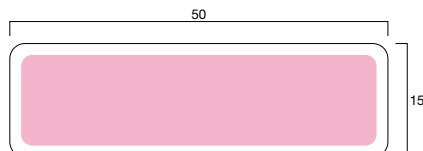

■ ページプリンタ用ラベル

A4判サイズのレーザープリンタ／インクジェット兼用の表示ラベルです。資料の種類や区分を印字し資料の背に貼ることで利用者の方に解りやすく伝えられます。資料区分や所在が一目で解るので分類、配架作業も楽になります。

- 適合するラベルキーパーのサイズ
20×60mm(横書きの場合)・40×50mm(縦書きの場合)

90面付／シート

(実物大)
※外枠線は印刷されません。

印字例

プリンタ用表示ラベル 小型 A4 90面

607-63※ | 5シート (450枚) | ¥1,040+税

ラベル:強力粘着剤付 紙の厚さ:105g/m²

- プリンタ用ラベルはプリンタに2回以上通すことはできません。
- ご注文は、※をカラー記号にかえてお申し込みください。
- 少量のご購入については、別送料を準備しております。キハラホームページをご覧ください。

A4判サイズのレーザープリンタ／インクジェット兼用の表示ラベルです。付録点数の表示、案内や注意などを印字し資料に貼り利用者の方に伝えられます。返却された資料の付録の有無などの確認作業にも役立ちます。

- 適合するラベルキーパーのサイズ 40×60mm

45面付／シート

(実物大)
※外枠線は印刷されません。

印字例

プリンタ用表示ラベル 中型 A4 45面

607-64※ | 10シート (450枚) | ¥1,210+税

ラベル:強力粘着剤付 紙の厚さ:105g/m²

- プリンタ用ラベルはプリンタに2回以上通すことはできません。
- ご注文は、※をカラー記号にかえてお申し込みください。
- 少量のご購入については、別送料を準備しております。キハラホームページをご覧ください。

A4判サイズのレーザープリンタ／インクジェット兼用の表示ラベルです。案内表示を大きく印字できますので新刊雑誌の貸出開始日、リサイクル資料の案内などを解りやすく伝えられます。

- 適合するラベルキーパーのサイズ 40×80mm

24面付／シート

(実物大)
※外枠線は印刷されません。

印字例

プリンタ用表示ラベル 大型 A4 24面

607-65※ | 20シート (480枚) | ¥1,380+税

ラベル:強力粘着剤付 紙の厚さ:105g/m²