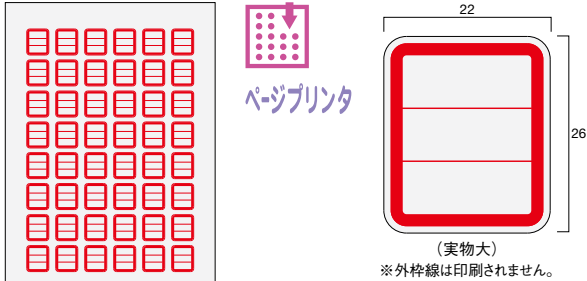

- ご注意
- ◎記入・押印には、耐光性、耐水性に優れた顔料インクの使用をおすすめします。
  - ◎直接紫外線が当たる場所では、退色する場合があります。
  - ◎カラー見本は印刷のため、実際の色調と多少異なる場合があります。
  - ◎プリンタ用ラベルは用紙の表面が汚れたり、プリンタ内でラベルが引っかかる原因となるので2回以上通すことはできません。
  - ◎エンボスの深いビニールクロス、布地、油污のある面、シリコンまたはポリエチレンなどで樹脂コートされた表面には付きにくいことがあります。

### ■ ページプリンタ用ラベル

再生紙を使用し、環境に配慮した使いやすいA4サイズのレーザープリンタ用の3段図書ラベルです。

○適合するラベルキーパーのサイズ 40×50mm・40×60mm

48面付 / シート

### N プリンタ用図書ラベル ECO 3段 A4 48面

607-70※ | 20シート (960枚) | ¥3,350+税

ラベル:強力粘着剤付 紙の厚さ:159g/m<sup>2</sup> ELISE-Egg対応ラベル用品  
 ※再生紙使用のため白色度は低く、若干グレーがかかった落ち着いた風合いとなっています。また、繊維などの夾雑物による薄い小さな黒点が入っている場合がございます。ご了承ください。

- プリンタ用ラベルはプリンタに2回以上通すことはできません。
- ご注文は、※をカラー記号にかえてお申し込みください。
- 少量のご購入については、別送料を準備しております。キハラホームページをご覧ください。

はがき判サイズのレーザープリンタ/インクジェット兼用の3段図書ラベルです。1シート12面付なので無駄がありません。

○適合するラベルキーパーのサイズ 40×50mm・40×60mm

12面付 / シート