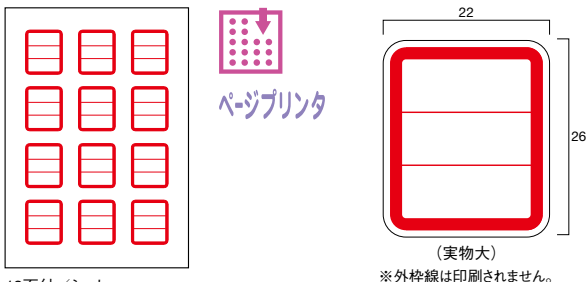

### ■ ページプリンタ用ラベル

再生紙を使用し、環境に配慮した使いやすいA4サイズのレーザープリンタ用の3段図書ラベルです。

○適合するラベルキーパーのサイズ 40×50mm・40×60mm

48面付 / シート

### N プリンタ用図書ラベル ECO 3段 A4 48面

607-70※ | 20シート (960枚) | ¥3,350+税

ラベル:強力粘着剤付 紙の厚さ:159g/m<sup>2</sup> ELISE-Egg対応ラベル用品  
 ※再生紙使用のため白色度は低く、若干グレーがかかった落ち着いた風合いとなっています。また、繊維などの夾雑物による薄い小さな黒点が入っている場合がございます。ご了承ください。

- プリンタ用ラベルはプリンタに2回以上通すことはできません。
- ご注文は、※をカラー記号にかえてお申し込みください。
- 少量のご購入については、別送料を準備しております。キハラホームページをご覧ください。

はがき判サイズのレーザープリンタ/インクジェット兼用の3段図書ラベルです。1シート12面付なので無駄がありません。

○適合するラベルキーパーのサイズ 40×50mm・40×60mm

12面付 / シート

### プリンタ用図書ラベル 3段 はがき判 12面

606-66※ | 25シート (300枚) | ¥1,050+税

ラベル:強力粘着剤付 紙の厚さ:99g/m<sup>2</sup> ELISE-Egg対応ラベル用品

- プリンタ用ラベルはプリンタに2回以上通すことはできません。
- ご注文は、※をカラー記号にかえてお申し込みください。
- 少量のご購入については、別送料を準備しております。キハラホームページをご覧ください。