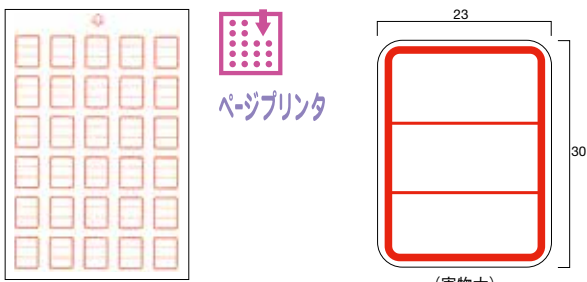

- プリンタ用ラベルはプリンタに2回以上通すことはできません。
- ご注文は、※をカラー記号にかえてお申し込みください。
- 少量のご購入については、別送料を準備しております。キハラホームページをご覧ください。

はがき判サイズのレーザープリンタ/インクジェット兼用の3段図書ラベルです。1シート12面付なので無駄がありません。

○適合するラベルキーパーのサイズ 40×50mm・40×60mm

12面付 / シート

### プリンタ用図書ラベル 3段 はがき判 12面

606-66※ | 25シート (300枚) | ¥1,050+税

ラベル:強力粘着剤付 紙の厚さ:99g/m<sup>2</sup> ELISE-Egg対応ラベル用品

- プリンタ用ラベルはプリンタに2回以上通すことはできません。
- ご注文は、※をカラー記号にかえてお申し込みください。
- 少量のご購入については、別送料を準備しております。キハラホームページをご覧ください。

B5判サイズのレーザープリンタ/インクジェット兼用の3段図書ラベルです。退色しにくいインクを使用し、裏面は強力粘着剤付です。

○適合するラベルキーパーのサイズ 40×50mm・40×60mm

30面付 / シート