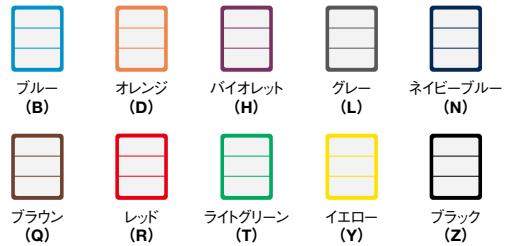

- ご注意
- ◎記入・押印には、耐光性、耐水性に優れた顔料インクの使用をおすすめします。
  - ◎直接紫外線が当たる場所では、退色する場合があります。
  - ◎カラー見本は印刷のため、実際の色調と多少異なる場合があります。
  - ◎プリンタ用ラベルは用紙の表面が汚れたり、プリンタ内でラベルが引っかかる原因となるので2回以上通すことはできません。
  - ◎エンボスの深いビニールクロス、布地、油污のある面、シリコンまたはポリエチレンなどで樹脂コートされた表面には付きにくいことがあります。

### ■ ページプリンタ用ラベル

再生紙を使用し、環境に配慮した使いやすいA4サイズのレーザープリンタ用の3段図書ラベルです。

○適合するラベルキーパーのサイズ 40×50mm・40×60mm

48面付 / シート

### N プリンタ用図書ラベル ECO 3段 A4 48面

607-70※ | 20シート (960枚) | ¥3,350+税

ラベル:強力粘着剤付 紙の厚さ:159g/m<sup>2</sup> ELISE-Egg対応ラベル用品  
 ※再生紙使用のため白色度は低く、若干グレーがかかった落ち着いた風合いとなっています。また、繊維などの夾雑物による薄い小さな黒点が入っている場合がございます。ご了承ください。

- プリンタ用ラベルはプリンタに2回以上通すことはできません。
- ご注文は、※をカラー記号にかえてお申し込みください。
- 少量のご購入については、別送料を準備しております。キハラホームページをご覧ください。

はがき判サイズのレーザープリンタ/インクジェット兼用の3段図書ラベルです。1シート12面付なので無駄がありません。

○適合するラベルキーパーのサイズ 40×50mm・40×60mm

12面付 / シート