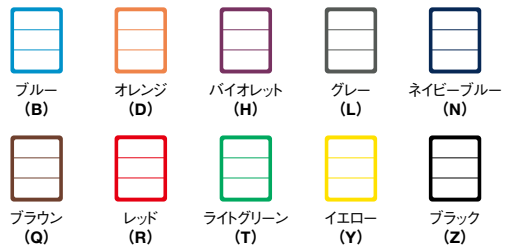

- ご注意
- ◎記入・押印には、耐光性、耐水性に優れた顔料インクの使用をおすすめします。
  - ◎直接紫外線が当たる場所では、退色する場合があります。
  - ◎カラー見本は印刷のため、実際の色調と多少異なる場合があります。
  - ◎プリンタ用ラベルは用紙の表面が汚れたり、プリンタ内でラベルが引っかかる原因となるので2回以上通すことはできません。
  - ◎エンボスの深いビニールクロス、布地、油污のある面、シリコンまたはポリエチレンなどで樹脂コートされた表面には付きにくいことがあります。

### ■ ページプリンタ用ラベル

再生紙を使用し、環境に配慮した使いやすいA4サイズのレーザープリンタ用の3段図書ラベルです。

○適合するラベルキーパーのサイズ 40×50mm・40×60mm

48面付 / シート

### N プリンタ用図書ラベル ECO 3段 A4 48面

607-70※ | 20シート (960枚) | ¥3,350+税

ラベル:強力粘着剤付 紙の厚さ:159g/m<sup>2</sup> ELISE-Egg対応ラベル用品  
 ※再生紙使用のため白色度は低く、若干グレーがかかった落ち着いた風合いとなっています。また、繊維などの夾雑物による薄い小さな黒点が入っている場合がございます。ご了承ください。

- プリンタ用ラベルはプリンタに2回以上通すことはできません。
- ご注文は、※をカラー記号にかえてお申し込みください。
- 少量のご購入については、別送料を準備しております。キハラホームページをご覧ください。

はがき判サイズのレーザープリンタ/インクジェット兼用の3段図書ラベルです。1シート12面付なので無駄がありません。

○適合するラベルキーパーのサイズ 40×50mm・40×60mm

12面付 / シート