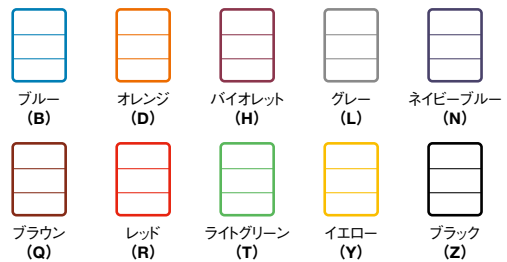

- ご注意
- ◎記入・押印には、耐光性、耐水性に優れた顔料インクの使用をおすすめします。
  - ◎直接紫外線が当たる場所では、退色する場合があります。
  - ◎カラー見本は印刷のため、実際の色調と多少異なる場合があります。
  - ◎プリンタ用ラベルは用紙の表面が汚れたり、プリンタ内でラベルが引っかかる原因となるので2回以上通すことはできません。
  - ◎エンボスの深いビニールクロス、布地、油污のある面、シリコンまたはポリエチレンなどで樹脂コートされた表面には付きにくいことがあります。

- プリンタ用ラベルはプリンタに2回以上通すことはできません。
- ご注文は、※をカラー記号にかえてお申し込みください。
- 少量のご購入については、別送料を準備しております。キハラホームページをご覧ください。

はがき判サイズのレーザープリンタ/インクジェット兼用の3段図書ラベルです。1シート12面付なので無駄がありません。

○適合するラベルキーパーのサイズ 40×50mm・40×60mm

12面付 / シート

### プリンタ用図書ラベル 3段 はがき判 12面

606-66※ | 25シート (300枚) | ¥1,050+税

ラベル:強力粘着剤付 紙の厚さ:99g/m<sup>2</sup> ELISE-Egg対応ラベル用品

- プリンタ用ラベルはプリンタに2回以上通すことはできません。
- ご注文は、※をカラー記号にかえてお申し込みください。
- 少量のご購入については、別送料を準備しております。キハラホームページをご覧ください。

B5判サイズのレーザープリンタ/インクジェット兼用の3段図書ラベルです。退色しにくいインクを使用し、裏面は強力粘着剤付です。

○適合するラベルキーパーのサイズ 40×50mm・40×60mm

30面付 / シート