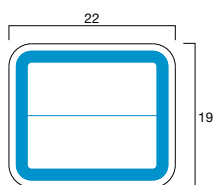

### ■ ページプリンタ用ラベル

使いやすいA4判サイズのレーザープリンタ/インクジェット兼用の図書ラベルです。

○適合するラベルキーパーのサイズ 20×60mm

90面付/シート

(実物大)

※外枠線は印刷されません。

### プリンタ用図書ラベル 1段 A4 90面

606-61※ | 20シート (1,800枚) | ¥3,350+税

ラベル:強力粘着剤付 紙の厚さ:118g/m<sup>2</sup> ELISE-Egg対応ラベル用品

○プリンタ用ラベルはプリンタに2回以上通すことはできません。

○ご注文は、※をカラー記号にかえてお申し込みください。

○少量のご購入については、別送料を準備しております。キハラホームページをご覧ください。

使いやすいA4判サイズのレーザープリンタ/インクジェット兼用の図書ラベルです。

○適合するラベルキーパーのサイズ 40×50mm・40×60mm

60面付/シート

(実物大)

※外枠線は印刷されません。

使いやすいA4判サイズのレーザープリンタ/インクジェット兼用の図書ラベルです。

○適合するラベルキーパーのサイズ 40×50mm・40×60mm

48面付/シート

(実物大)

※外枠線は印刷されません。