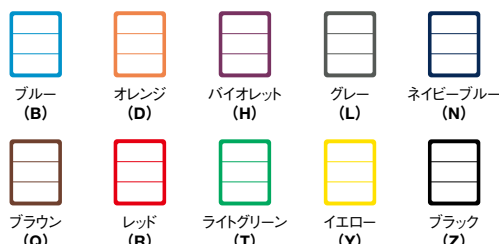

### プリンタ用図書ラベル 2段 A4 60面

606-62※ | 20シート (1,200枚) | ¥3,350+税

ラベル:強力粘着剤付 紙の厚さ:118g/m<sup>2</sup> ELISE-Egg対応ラベル用品

○プリンタ用ラベルはプリンタに2回以上通すことはできません。

○ご注文は、※をカラー記号にかえてお申し込みください。

○少量のご購入については、別送料を準備しております。キハラホームページをご覧ください。

使いやすいA4判サイズのレーザープリンタ/インクジェット兼用の図書ラベルです。

○適合するラベルキーパーのサイズ 40×50mm・40×60mm

48面付/シート

(実物大)

※外枠線は印刷されません。

### プリンタ用図書ラベル 3段 A4 48面

606-63※ | 20シート (960枚) | ¥3,350+税

ラベル:強力粘着剤付 紙の厚さ:118g/m<sup>2</sup> ELISE-Egg対応ラベル用品

○プリンタ用ラベルはプリンタに2回以上通すことはできません。

○ご注文は、※をカラー記号にかえてお申し込みください。

○少量のご購入については、別送料を準備しております。キハラホームページをご覧ください。