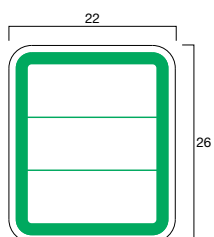

使いやすいA4判サイズのレーザープリンタ/インクジェット兼用の図書ラベルです。

○適合するラベルキーパーのサイズ 40×50mm・40×60mm

60面付/シート

(実物大)

※外枠線は印刷されません。

### プリンタ用図書ラベル 2段 A4 60面

606-62※ | 20シート (1,200枚) | ¥3,350+税

ラベル:強力粘着剤付 紙の厚さ:118g/m<sup>2</sup> ELISE-Egg対応ラベル用品

○プリンタ用ラベルはプリンタに2回以上通すことはできません。

○ご注文は、※をカラー記号にかえてお申し込みください。

○少量のご購入については、別送料を準備しております。キハラホームページをご覧ください。

使いやすいA4判サイズのレーザープリンタ/インクジェット兼用の図書ラベルです。

○適合するラベルキーパーのサイズ 40×50mm・40×60mm

48面付/シート

(実物大)

※外枠線は印刷されません。