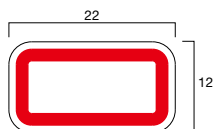

### ■ ページプリンタ用ラベル

使いやすいA4判サイズのレーザープリンタ/インクジェット兼用の図書ラベルです。

○適合するラベルキーパーのサイズ 20×60mm

90面付/シート

(実物大)

※外枠線は印刷されません。

使いやすいA4判サイズのレーザープリンタ/インクジェット兼用の図書ラベルです。

○適合するラベルキーパーのサイズ 40×50mm・40×60mm

60面付/シート

(実物大)

※外枠線は印刷されません。