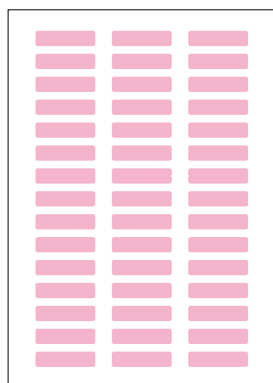

■ ページプリンタ用ラベル

A4判サイズのレーザープリンタ／インクジェット兼用の表示ラベルです。
資料の種類や区分を印字し資料の背に貼ることで利用者の方に解りやすく伝えられます。資料区分や所在が一目で解るので分類、配架作業も楽になります。

- 適合するラベルキーパーのサイズ
20×60mm(横書きの場合)・40×50mm(縦書きの場合)

90面付／シート

(実物大)
※外枠線は印刷されません。

印字例

プリンタ用表示ラベル 小型 A4 90面

607-63※ | 5シート(450枚) | ¥900+税

ラベル:強力粘着剤付 紙の厚さ:105g/m²

- ご注文は、※をカラー記号にかえてお申し込みください。
- プリンタ用ラベルはプリンタに2回以上通すことはできません。

A4判サイズのレーザープリンタ／インクジェット兼用の表示ラベルです。
付録点数の表示、案内や注意などを印字し資料に貼り利用者の方に伝えられます。返却された資料の付録の有無などの確認作業にも役立ちます。

- 適合するラベルキーパーのサイズ 40×60mm

45面付／シート

(実物大)
※外枠線は印刷されません。

印字例

プリンタ用表示ラベル 中型 A4 45面

607-64※ | 10シート(450枚) | ¥1,050+税

ラベル:強力粘着剤付 紙の厚さ:105g/m²

- ご注文は、※をカラー記号にかえてお申し込みください。
- プリンタ用ラベルはプリンタに2回以上通すことはできません。

A4判サイズのレーザープリンタ／インクジェット兼用の表示ラベルです。
案内表示を大きく印字できますので新刊雑誌の貸出開始日、リサイクル資料の案内などを解りやすく伝えられます。

- 適合するラベルキーパーのサイズ 40×80mm

24面付／シート

(実物大)
※外枠線は印刷されません。

印字例

プリンタ用表示ラベル 大型 A4 24面

607-65※ | 20シート(480枚) | ¥1,200+税

ラベル:強力粘着剤付 紙の厚さ:105g/m²