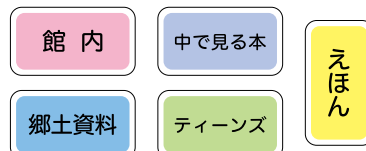

■ ページプリンタ用ラベル

A4判サイズのレーザープリンタ／インクジェット兼用の表示ラベルです。
資料の種類や区分を印字し資料の背に貼ることで利用者の方に解りやすく伝えられます。資料区分や所在が一目で解るので分類、配架作業も楽になります。

- 適合するラベルキーパーのサイズ
20×60mm(横書きの場合)・40×50mm(縦書きの場合)

90面付／シート

(実物大)
※外枠線は印刷されません。

印字例

プリンタ用表示ラベル 小型 A4 90面

607-63※ | 5シート(450枚) | ¥900+税

ラベル:強力粘着剤付 紙の厚さ:105g/m²

- ご注文は、※をカラー記号にかえてお申し込みください。
- プリンタ用ラベルはプリンタに2回以上通すことはできません。

A4判サイズのレーザープリンタ／インクジェット兼用の表示ラベルです。
付録点数の表示、案内や注意などを印字し資料に貼り利用者の方に伝えられます。返却された資料の付録の有無などの確認作業にも役立ちます。