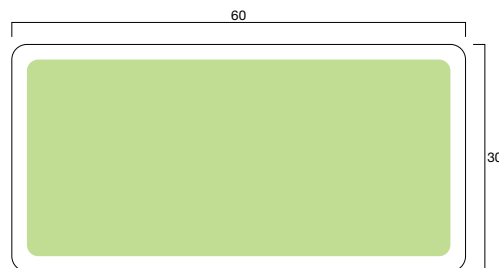

■ ページプリンタ用ラベル

A4判サイズのレーザープリンタ／インクジェット兼用の表示ラベルです。
資料の種類や区分を印字し資料の背に貼ることで利用者の方に解りやすく伝えられます。資料区分や所在が一目で解るので分類、配架作業も楽になります。

- 適合するラベルキーパーのサイズ
20×60mm(横書きの場合)・40×50mm(縦書きの場合)

90面付／シート

(実物大)
※外枠線は印刷されません。

印字例

プリンタ用表示ラベル 小型 A4 90面

607-63※ | 5シート(450枚) | ¥900+税

ラベル:強力粘着剤付 紙の厚さ:105g/m²

- ご注文は、※をカラー記号にかえてお申し込みください。
- プリンタ用ラベルはプリンタに2回以上通すことはできません。

A4判サイズのレーザープリンタ／インクジェット兼用の表示ラベルです。
付録点数の表示、案内や注意などを印字し資料に貼り利用者の方に伝えられます。返却された資料の付録の有無などの確認作業にも役立ちます。

- 適合するラベルキーパーのサイズ 40×60mm

45面付／シート

(実物大)
※外枠線は印刷されません。

印字例

プリンタ用表示ラベル 中型 A4 45面

607-64※ | 10シート(450枚) | ¥1,050+税

ラベル:強力粘着剤付 紙の厚さ:105g/m²

- ご注文は、※をカラー記号にかえてお申し込みください。
- プリンタ用ラベルはプリンタに2回以上通すことはできません。

A4判サイズのレーザープリンタ／インクジェット兼用の表示ラベルです。
案内表示を大きく印字できますので新刊雑誌の貸出開始日、リサイクル資料の案内などを解りやすく伝えられます。

- 適合するラベルキーパーのサイズ 40×80mm

24面付／シート

(実物大)
※外枠線は印刷されません。

印字例

プリンタ用表示ラベル 大型 A4 24面

607-65※ | 20シート(480枚) | ¥1,200+税

ラベル:強力粘着剤付 紙の厚さ:105g/m²