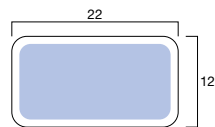

■ ページプリンタ用ラベル

A4判サイズのレーザープリンタ／インクジェット兼用の表示ラベルです。
資料の種類や区分を印字し資料の背に貼ることで利用者の方に解りやすく伝えられます。資料区分や所在が一目で解るので分類、配架作業も楽になります。

- 適合するラベルキーパーのサイズ
20×60mm(横書きの場合)・40×50mm(縦書きの場合)

90面付／シート

(実物大)
※外枠線は印刷されません。

印字例

プリンタ用表示ラベル 小型 A4 90面

607-63※ | 5シート(450枚) | ¥900+税

ラベル:強力粘着剤付 紙の厚さ:105g/m²

- ご注文は、※をカラー記号にかえてお申し込みください。
- プリンタ用ラベルはプリンタに2回以上通すことはできません。

A4判サイズのレーザープリンタ／インクジェット兼用の表示ラベルです。
付録点数の表示、案内や注意などを印字し資料に貼り利用者の方に伝えられます。返却された資料の付録の有無などの確認作業にも役立ちます。

- 適合するラベルキーパーのサイズ 40×60mm

45面付／シート

(実物大)
※外枠線は印刷されません。

印字例

プリンタ用表示ラベル 中型 A4 45面

607-64※ | 10シート(450枚) | ¥1,050+税

ラベル:強力粘着剤付 紙の厚さ:105g/m²

- ご注文は、※をカラー記号にかえてお申し込みください。
- プリンタ用ラベルはプリンタに2回以上通すことはできません。

A4判サイズのレーザープリンタ／インクジェット兼用の表示ラベルです。
案内表示を大きく印字できますので新刊雑誌の貸出開始日、リサイクル資料の案内などを解りやすく伝えられます。

- 適合するラベルキーパーのサイズ 40×80mm

24面付／シート

(実物大)
※外枠線は印刷されません。

印字例

プリンタ用表示ラベル 大型 A4 24面

607-65※ | 20シート(480枚) | ¥1,200+税

ラベル:強力粘着剤付 紙の厚さ:105g/m²