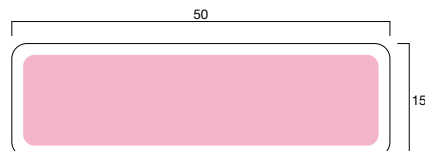

■ ページプリンタ用ラベル

A4判サイズのレーザープリンタ／インクジェット兼用の表示ラベルです。
資料の種類や区分を印字し資料の背に貼ることで利用者の方に解りやすく伝えられます。資料区分や所在が一目で解るので分類、配架作業も楽になります。

- 適合するラベルキーパーのサイズ
20×60mm(横書きの場合)・40×50mm(縦書きの場合)

90面付／シート

(実物大)
※外枠線は印刷されません。

印字例

プリンタ用表示ラベル 小型 A4 90面

607-63※ | 5シート(450枚) | ¥900+税

ラベル:強力粘着剤付 紙の厚さ:105g/m²

- ご注文は、※をカラー記号にかえてお申し込みください。
- プリンタ用ラベルはプリンタに2回以上通すことはできません。

A4判サイズのレーザープリンタ／インクジェット兼用の表示ラベルです。
付録点数の表示、案内や注意などを印字し資料に貼り利用者の方に伝えられます。返却された資料の付録の有無などの確認作業にも役立ちます。

- 適合するラベルキーパーのサイズ 40×60mm

45面付／シート

(実物大)
※外枠線は印刷されません。

印字例

プリンタ用表示ラベル 中型 A4 45面

607-64※ | 10シート(450枚) | ¥1,050+税

ラベル:強力粘着剤付 紙の厚さ:105g/m²

- ご注文は、※をカラー記号にかえてお申し込みください。
- プリンタ用ラベルはプリンタに2回以上通すことはできません。

A4判サイズのレーザープリンタ／インクジェット兼用の表示ラベルです。
案内表示を大きく印字できますので新刊雑誌の貸出開始日、リサイクル資料の案内などを解りやすく伝えられます。

- 適合するラベルキーパーのサイズ 40×80mm

24面付／シート

(実物大)
※外枠線は印刷されません。

印字例

プリンタ用表示ラベル 大型 A4 24面

607-65※ | 20シート(480枚) | ¥1,200+税

ラベル:強力粘着剤付 紙の厚さ:105g/m²