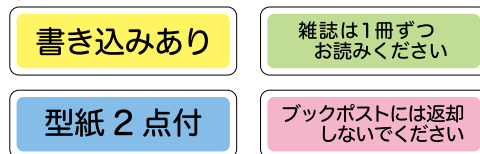

607-63※ | 5シート(450枚) | ¥900+税

ラベル:強力粘着剤付 紙の厚さ:105g/m²

- ご注文は、※をカラー記号にかえてお申し込みください。
- プリンタ用ラベルはプリンタに2回以上通すことはできません。

A4判サイズのレーザープリンタ／インクジェット兼用の表示ラベルです。
付録点数の表示、案内や注意などを印字し資料に貼り利用者の方に伝えられます。返却された資料の付録の有無などの確認作業にも役立ちます。

- 適合するラベルキーパーのサイズ 40×60mm

45面付／シート

(実物大)
※外枠線は印刷されません。

印字例

プリンタ用表示ラベル 中型 A4 45面

607-64※ | 10シート(450枚) | ¥1,050+税

ラベル:強力粘着剤付 紙の厚さ:105g/m²

- ご注文は、※をカラー記号にかえてお申し込みください。
- プリンタ用ラベルはプリンタに2回以上通すことはできません。

A4判サイズのレーザープリンタ／インクジェット兼用の表示ラベルです。
案内表示を大きく印字できますので新刊雑誌の貸出開始日、リサイクル資料の案内などを解りやすく伝えられます。

- 適合するラベルキーパーのサイズ 40×80mm

24面付／シート

(実物大)
※外枠線は印刷されません。

印字例

プリンタ用表示ラベル 大型 A4 24面

607-65※ | 20シート(480枚) | ¥1,200+税

ラベル:強力粘着剤付 紙の厚さ:105g/m²