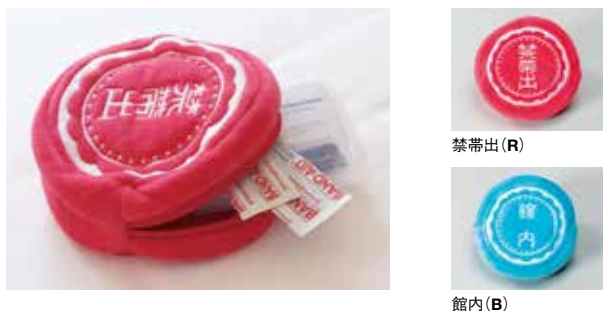

■ 案内ポーチ／ライブラリーバンダナ／ライブラリーワッペン／案内ラベルスタンド／図書館じしゃく／図書缶ばっち

図書館の本の背で見かける図書ラベルが、ぬいぐるみ素材のポーチになりました。ポーチとしてはもちろん、ぬいぐるみのように図書館へ置けば図書館のアイコンにもなります。

カラビナが付いているのでバッグやエプロンに掛けることができます。

案内ラベルポーチ

600-08※ | ¥1,730+税 | W.120 D.50

コットン・カラビナ付き

○ご注文は、※をカラー記号にかえてお申し込みください。

案内ラベルと本が、絵柄に組み込まれたバンダナです。柔らかなコットンで53cmと大判なので、お弁当包みや、バッグや首に巻いたりなど、幅広い用途にお使いいただけます。

ライブラリーバンダナ

600-07※ | ¥1,380+税 | W.530 H.530

コットン

○ご注文は、※をカラー記号にかえてお申し込みください。

案内ラベルと図書館の本をモチーフにしたワッペンです。身近なアイテムを自分だけの図書館グッズにすることができます。ハンカチなどにはアイロンで、布以外にはシールステッカーで貼り付けることができます。

ライブラリーワッペン

600-061 | 禁帯出 | ¥520+税 | φ.30

600-062 | 館内 | ¥520+税 | φ.30

600-063 | 本 | ¥520+税 | W.22 H.32

コットン 裏面:アイロン圧着加工・シールステッカー加工

○アイロン圧着、シールステッカーどちらでも使用可能です。

案内ラベルがそのまま大きくなったようなブックスタンドです。本を手にとり出してくる大きな案内ラベル(禁帯出・館内)が、オススメの1冊や持ち出しを禁じたい大切な本の特等席になります。差込式で収納や持ち運びもスマートに行えます。