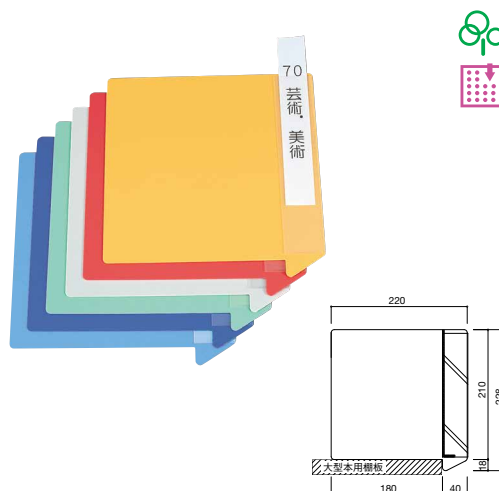

資料案内

標準よりも更に奥行きが深く落下しにくいエフセル差込表示板ができました。

カラー
 レッド(R) イエロー(Y) グリーン(G) ブルー(B) ライトグレー(L) ライトブルー(F)

エフセル差込表示板 大型本用 無地 10枚

766-02※ | ¥3,380+税 | W.220 H.228 t.1.5

エフセル(低発泡PP)

- ご注文は、※をカラー記号にかえてお申し込みください。
- 用紙はついておりません。
- 分類用紙は差込表示板用プリンタラベル A4をご利用ください。

書架サイン(差込用)

両面に分類用紙を差込める透明ポケット付の大型本用です。分類用紙に名前を書いて代本板としてもご利用いただけます。

カラー
 レッド(R) イエロー(Y) グリーン(G) ブルー(B) ライトグレー(L) ライトブルー(F)

エフセル差込表示板 大型本用 ポケット付 10枚

766-12※ | ¥4,950+税 | W.220 H.228 t.1.5

エフセル(低発泡PP)

- ご注文は、※をカラー記号にかえてお申し込みください。
- 用紙はついておりません。
- 分類用紙目寸法は30×198

さまざまな用途に使えるエフセル差込表示板です。

カラー
 イエロー(Y) ブルー(B)

エフセル差込表示板 無地 10枚

766-03※ | AV用 | ¥2,700+税 | W.185 H.145 t.1.5

766-04※ | 絵本用 | ¥4,210+税 | W.300 H.210 t.2.0

766-05※ | 紙芝居用 | ¥7,960+税 | W.500 H.280 t.2.0

エフセル(低発泡PP)

差込表示板用プリンタラベル A4 20シート

766-600 | 文庫新書用 8面 | ¥1,720+税 | ラベル寸法:W.30 H.145

766-610 | 標準用 6面 | ¥1,720+税 | ラベル寸法:W.30 H.205

強力粘着剤付

- プリンタラベルはプリンタに2回以上通すことはできません。

掲載商品は経済の変動、品質の改良等により予告なしに価格・仕様の変更をさせていただく場合があります。予めご了承ください。