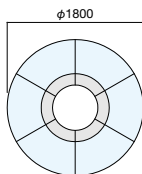

ロビーチェア

座のユニット同士を脚ユニットで連結しますので、一体型となり形が崩れることはありません。肘付の脚ユニットを使用することで、必要な座面に肘掛を設けることができます。(端部を除く)

ロビーチェア R13 ラウンド型 送料別途

352-80※	肘付	¥918,600+税	φ.1,800 H.700 SH.400
352-81※	肘無	¥746,400+税	φ.1,800 H.700 SH.400

パーツの組み合わせで、用途やスペースに合わせた形の構成ができるロビーチェアです。

植物と組み合わせたレイアウトも可能です。

座面布地カラー(4色)

背と肘はLCライトグレーとなります。

LCライトグレー

ネイビーブルー(N) グレー(L) ブルー(B) ピンク(P)

○ご注文は、※をカラー記号にかえてお申し込みください。
○ご指定の張地による製作も承ります。

ロビーチェア R13 オーバルS型 送料別途

352-82※	肘付	¥869,400+税	W.2,400 D.1,200 H.700 SH.400
352-83※	肘無	¥697,200+税	W.2,400 D.1,200 H.700 SH.400