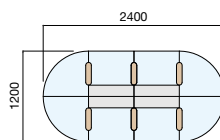

ロビーチェア

座のユニット同士を脚ユニットで連結しますので、一体型となり形が崩れることはありません。肘付の脚ユニットを使用することで、必要な座面に肘掛を設けることができます。(端部を除く)

ロビーチェア R13 ラウンド型 送料別途

352-80※	肘付	¥918,600+税	φ.1,800 H.700 SH.400
352-81※	肘無	¥746,400+税	φ.1,800 H.700 SH.400

パーツの組み合わせで、用途やスペースに合わせた形の構成ができるロビーチェアです。

植物と組み合わせたレイアウトも可能です。

座面布地カラー(4色)

背と肘はLCライトグレーとなります。

LCライトグレー

ネイビーブルー(N) グレー(L) ブルー(B) ピンク(P)

○ご注文は、※をカラー記号にかえてお申し込みください。
○ご指定の張地による製作も承ります。

ロビーチェア R13 オーバルS型 送料別途

352-82※	肘付	¥869,400+税	W.2,400 D.1,200 H.700 SH.400
352-83※	肘無	¥697,200+税	W.2,400 D.1,200 H.700 SH.400

お求め安い価格の木製、布張りのロビーチェアセットです。

布地カラー(4色)

LCライトグレー(M) LCローズレッド(R) LCマスタード(K) ネイビーブルー(N)

○ご注文は、※をカラー記号にかえてお申し込みください。
○ご指定の張地による製作も承ります。

ロビーチェア F6 肘付 送料別途

355-01※	1人用	¥83,100+税	W. 620 D.680 H.750 SH.380
355-02※	2人用	¥135,200+税	W.1,150 D.680 H.750 SH.380
355-03※	3人用	¥180,200+税	W.1,680 D.680 H.750 SH.380