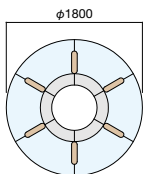

ロビーチェア

座のユニット同士を脚ユニットで連結しますので、一体型となり形が崩れることはありません。肘付の脚ユニットを使用することで、必要な座面に肘掛を設けることができます。(端部を除く)

ロビーチェア R13 ラウンド型 送料別途

352-80※	肘付	¥918,600+税	φ.1,800 H.700 SH.400
352-81※	肘無	¥746,400+税	φ.1,800 H.700 SH.400

パーツの組み合わせで、用途やスペースに合わせた形の構成ができるロビーチェアです。

植物と組み合わせたレイアウトも可能です。

座面布地カラー(4色)

背と肘はLCライトグレーとなります。

LCライトグレー

ネイビーブルー(N) グレー(L) ブルー(B) ピンク(P)

○ご注文は、※をカラー記号にかえてお申し込みください。
○ご指定の張地による製作も承ります。

ロビーチェア R13 オーバルS型 送料別途

352-82※	肘付	¥869,400+税	W.2,400 D.1,200 H.700 SH.400
352-83※	肘無	¥697,200+税	W.2,400 D.1,200 H.700 SH.400