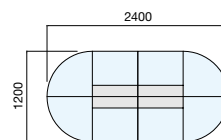

植物と組み合わせたレイアウトも可能です。

座面布地カラー(4色)

背と肘はLCライトグレーとなります。

LCライトグレー

ネイビーブルー(N) グレー(L) ブルー(B) ピンク(P)

○ご注文は、※をカラー記号にかえてお申し込みください。
○ご指定の張地による製作も承ります。

ロビーチェア R13 オーバルS型 送料別途

352-82※	肘付	¥869,400+税	W.2,400 D.1,200 H.700 SH.400
352-83※	肘無	¥697,200+税	W.2,400 D.1,200 H.700 SH.400

お求め安い価格の木製、布張りのロビーチェアセットです。

布地カラー(4色)

LCライトグレー(M) LCローズレッド(R) LCマスタード(K) ネイビーブルー(N)

○ご注文は、※をカラー記号にかえてお申し込みください。
○ご指定の張地による製作も承ります。

ロビーチェア F6 肘付 送料別途

355-01※	1人用	¥83,100+税	W. 620 D.680 H.750 SH.380
355-02※	2人用	¥135,200+税	W.1,150 D.680 H.750 SH.380
355-03※	3人用	¥180,200+税	W.1,680 D.680 H.750 SH.380