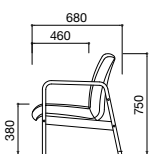

ロビーチェア

座のユニット同士を脚ユニットで連結しますので、一体型となり形が崩れることはありません。肘付の脚ユニットを使用することで、必要な座面に肘掛を設けることができます。(端部を除く)

ロビーチェア R13 ラウンド型 送料別途

352-80※	肘付	¥918,600+税	φ.1,800 H.700 SH.400
352-81※	肘無	¥746,400+税	φ.1,800 H.700 SH.400

パーツの組み合わせで、用途やスペースに合わせた形の構成ができるロビーチェアです。

植物と組み合わせたレイアウトも可能です。

座面布地カラー(4色)

背と肘はLCライトグレーとなります。

LCライトグレー

ネイビーブルー(N) グレー(L) ブルー(B) ピンク(P)

○ご注文は、※をカラー記号にかえてお申し込みください。
○ご指定の張地による製作も承ります。

ロビーチェア R13 オーバルS型 送料別途

352-82※	肘付	¥869,400+税	W.2,400 D.1,200 H.700 SH.400
352-83※	肘無	¥697,200+税	W.2,400 D.1,200 H.700 SH.400

お求め安い価格の木製、布張りのロビーチェアセットです。

布地カラー(4色)

LCライトグレー(M) LCローズレッド(R) LCマスタード(K) ネイビーブルー(N)

○ご注文は、※をカラー記号にかえてお申し込みください。
○ご指定の張地による製作も承ります。

ロビーチェア F6 肘付 送料別途

355-01※	1人用	¥83,100+税	W. 620 D.680 H.750 SH.380
355-02※	2人用	¥135,200+税	W.1,150 D.680 H.750 SH.380
355-03※	3人用	¥180,200+税	W.1,680 D.680 H.750 SH.380