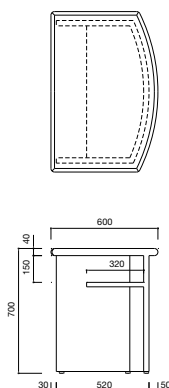

■ 絵本架／おはなしテーブル

様々な寸法の大型絵本をコンパクトに収納できる書架です。固定仕切板付ですから、絵本が倒れず、乱雑になりません。

紙芝居架などの脇に置いてコンパクトに収納できます。

約30冊の大型絵本を収納できます。

大型絵本用書架

317-010 | ¥47,500+税 | W.600 D.450 H.500
木目調シート貼り キャスター付(前2ヶストップバー付) 重量:約20kg

上部に収納棚を、下部に差込式展示棚を備えた児童に使いやすい絵本架です。

上部の収納棚には絵本が約64冊収納できます。

展示部は透明アクリル板を使用して展示効果を高めています。

絵本架

317-001 | ¥293,000+税 | W.1,000 D.350 H.1,130
K-ウッド ポリウレタン塗装 展示部仕切:透明アクリル板 重量:約25kg

K-ウッドを使用した、高さが700mmのおはなしテーブルです。紙芝居の演台から、お話し会まで幅広くお使いいただけます。

天板に合わせて腰部もR形状にし、やさしいデザインになっています。

おはなしテーブル B

329-201 | ¥357,000+税 | W.900 D.600 H.700
K-ウッド ポリウレタン塗装 内部棚付 アジャスター付

掲載商品は経済の変動、品質の改良等により予告なしに価格・仕様等の変更をすることがございます。最新情報はキハラホームページをご覧ください。