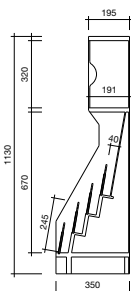

■ 絵本架／おはなしテーブル

様々な寸法の大型絵本をコンパクトに収納できる書架です。固定仕切板付ですから、絵本が倒れず、乱雑になりません。

紙芝居架などの脇に置いてコンパクトに収納できます。

約30冊の大型絵本を収納できます。

大型絵本用書架

317-010 | ¥47,500+税 | W.600 D.450 H.500
木目調シート貼り キャスター付(前2ヶストップバー付) 重量:約20kg

上部に収納棚を、下部に差込式展示棚を備えた児童に使いやすい絵本架です。

上部の収納棚には絵本が約64冊収納できます。

展示部は透明アクリル板を使用して展示効果を高めています。

絵本架

317-001 | ¥293,000+税 | W.1,000 D.350 H.1,130
K-ウッド ポリウレタン塗装 展示部仕切:透明アクリル板 重量:約25kg

K-ウッドを使用した、高さが700mmのおはなしテーブルです。紙芝居の演台から、お話し会まで幅広くお使いいただけます。

天板に合わせて腰部もR形状にし、やさしいデザインになっています。

おはなしテーブル B

329-201 | ¥357,000+税 | W.900 D.600 H.700
K-ウッド ポリウレタン塗装 内部棚付 アジャスター付

掲載商品は経済の変動、品質の改良等により予告なしに価格・仕様等の変更をすることがございます。最新情報はキハラホームページをご覧ください。