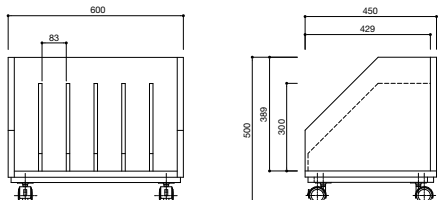

■ 絵本架／おはなしテーブル

様々な寸法の大型絵本をコンパクトに収納できる書架です。固定仕切板付ですから、絵本が倒れず、乱雑になりません。

紙芝居架などの脇に置いてコンパクトに収納できます。

約30冊の大型絵本を収納できます。

大型絵本用書架

317-010 | ¥47,500+税 | W.600 D.450 H.500
木目調シート貼り キャスター付(前2ヶストップバー付) 重量:約20kg

上部に収納棚を、下部に差込式展示棚を備えた児童に使いやすい絵本架です。

上部の収納棚には絵本が約64冊収納できます。

展示部は透明アクリル板を使用して展示効果を高めています。

絵本架

317-001 | ¥293,000+税 | W.1,000 D.350 H.1,130
K-ウッド ポリウレタン塗装 展示部仕切:透明アクリル板 重量:約25kg

K-ウッドを使用した、高さが700mmのおはなしテーブルです。紙芝居の演台から、お話し会まで幅広くお使いいただけます。

天板に合わせて腰部もR形状にし、やさしいデザインになっています。

おはなしテーブル B

329-201 | ¥357,000+税 | W.900 D.600 H.700
K-ウッド ポリウレタン塗装 内部棚付 アジャスター付

掲載商品は経済の変動、品質の改良等により予告なしに価格・仕様等の変更をすることがございます。最新情報はキハラホームページをご覧ください。