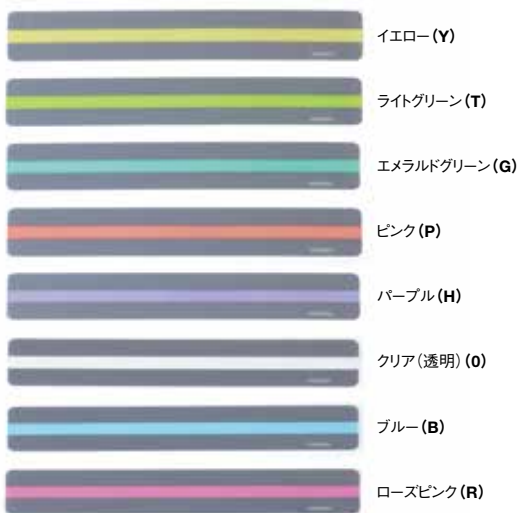

■ キハラ リーディングトラッカー／キハラ リーディング ルーペ

読書補助具のキハラ リーディング トラッカーは、視覚障害(視野狭窄や黄斑変性など)の読書をサポートするツールであると共に、集中して読書をした  
い人にも便利なツールです。キハラ リーディング トラッカーを使えば、読みた  
い行だけに視点を集中し文章を読むことができます。  
学校や公共図書館に読書補助具を置いてニーズに応じて使えるようにし  
ておく事は合理的配慮の提供になります。

人によって読みやすい色が異なるため、  
8色をご用意しました。読みやすい色  
をお選びください。

読みたい行だけに集中して文章を読む  
ことができます。

キハラ リーディングトラッカー

483-00※ | ¥290+税 | W.184 D.30

再生PET樹脂0.5t シルク印刷

○ご注文は、※をカラー記号にかえてお申し込みください。

○少量のご購入については、別送料を準備しております。キハラホームページをご覧ください。

150mm

210mm

断面が半円の棒状のレンズを、ページの上に置くだけで文字を2倍に拡大  
して見るができます。底面に幅4mmのカラーラインがあり、1行ずつ楽に  
読みとれます。  
学校や公共図書館に読書補助具を置いてニーズに応じて使えるようにし  
ておく事は合理的配慮の提供になります。

カラーラインはイエローとライトグリーンの  
2種類があります。ルーペの長さはB5  
判の幅に合わせた150mmとA4判に合  
わせた210mmです。

ページ上に置くだけで文字が2倍に拡  
大されます。カラーラインのおかげで、ど  
こまで読んでいたのかすぐ確認できま  
す。

キハラ リーディング ルーペ

483-10※ | 150mm | ¥1,150+税 | W.150 D.25 H.11

483-20※ | 210mm | ¥1,610+税 | W.210 D.25 H.11

透明アクリル シルク印刷

○ご注文は、※をカラー記号にかえてお申し込みください。