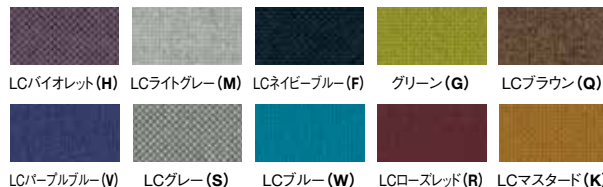

Lib Chair FABRIC

布地カラー(10色)

○ご注文は、※をカラー記号にかえてお申し込みください。

○ご指定の張り地による製作も承ります。