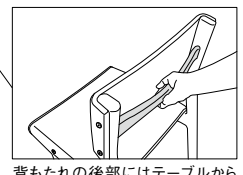

○ご注文は、※をカラー記号にかえてお申し込みください。

○ご指定の張り地による製作も承ります。

背もたれは六角レンチにて簡単に取り外せます。

このマークの閲覧椅子・閲覧テーブルは同じデザインで、高さの違う児童用もご用意しています。詳しくは児童用品をご覧ください。

座面は六角レンチにて簡単に取り外せます。

○写真は334-120 リブチェア 02 ナチュラルです。

背もたれの後部にはテーブルから引き出しやすいように取っ手が付いています。