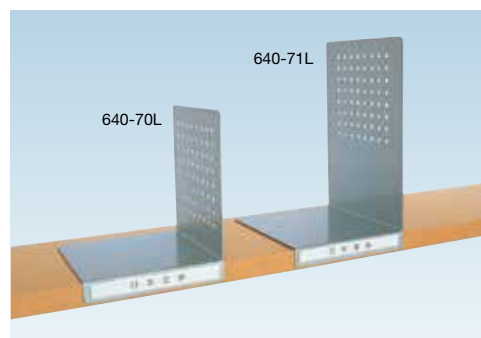

641-80L	小型 1個	¥1,700+税	W.140 D.100 H.100 t.0.8
640-80L	小型 10個	¥16,200+税	
641-81L	標準 1個	¥2,420+税	W.140 D.150 H.150 t.1.0
640-81L	標準 10個	¥23,900+税	

カラー:シルバーグレー スチール:メラミン焼付塗装 裏面:滑止加工

ブックエンド 文庫・新書用 滑止付

640-19Z	1個	¥1,210+税	W.85 H.140 t.1.2
640-20Z	10個	¥11,700+税	

カラー:ブラック スチール:メラミン焼付塗装 裏面:滑止加工

ブックエンドとして使用するほか、雑誌、紀要、新聞などの平積み資料の仕切用としても使用できます。棚見出付で多目的な活用が可能です。底面の特殊コルクシートが、棚板にやさしい滑止め効果を発揮します。

棚見出付ブックエンド

640-70L	標準 1個	¥1,900+税	W.153 D.150 H.182 t.1.2
640-71L	大型 1個	¥2,360+税	W.153 D.170 H.257 t.1.6

カラー:シルバーグレー スチール:メラミン焼付塗装 裏面:滑止加工

○用紙はついておりません。

展示にもブックエンドを使いましょう。

ブックスタンドを使った表紙展示以外に、ブックエンドを使えば展示に変化が生まれます。また、シリーズ本や展示のテーマに関連する資料など、一度にたくさんの本を見せることもできます。

掲載商品は経済の変動、品質の改良等により予告なしに価格・仕様等の変更をすることがございます。最新情報はキハラホームページをご覧ください。