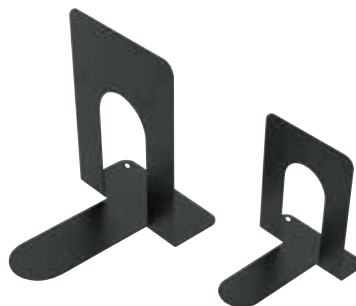

■ ブックエンド

ブックエンド 滑止付

640-15W	標準	1個	¥1,330+税	W.120 H.160 t.1.2
640-16W	標準	10個	¥12,500+税	
640-17W	大型	1個	¥2,420+税	W.165 H.230 t.1.6
640-18W	大型	10個	¥22,500+税	

カラー:スマートホワイト スチール:メラミン焼付塗装 裏面:滑止加工

ブックエンド 滑止付

640-15Z	標準	1個	¥1,330+税	W.120 H.160 t.1.2
640-16Z	標準	10個	¥12,500+税	
640-17Z	大型	1個	¥2,420+税	W.165 H.230 t.1.6
640-18Z	大型	10個	¥22,500+税	

カラー:ブラック スチール:メラミン焼付塗装 裏面:滑止加工

シンプルなL型のブックエンドです。書架の配架整理の際にも右側いっぱいまで棚板が使えます。

L型ブックエンド

641-131	標準	1個	¥1,330+税	W.120 D.120 H.161 t.1.2
640-131	標準	10個	¥13,000+税	
641-141	大型	1個	¥1,930+税	W.150 D.160 H.231 t.1.6
640-141	大型	10個	¥18,300+税	

カラー:ホワイト スチール:メラミン焼付塗装 裏面:滑止加工

滑止加工

厚さ1mmの特殊コルクシートを接着していますので、ブックエンドが浮き上がりず、棚板にやさしく滑止効果も十分あります。

軽くて丈夫な半透明のポリスチレン製のブックエンドです。樹脂製なのでICタグの読み取りに影響を与えません。底面の特殊コルクシートが、滑止め効果も発揮します。

本を立てられるので、ブックスタンドとしても使えます。

樹脂製ブックエンド