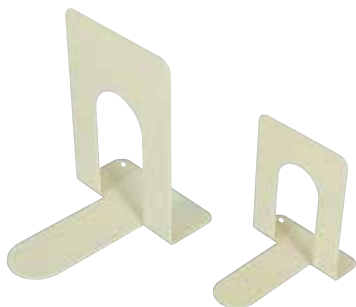

■ ブックエンド

ブックエンド 滑止付

640-15W	標準	1個	¥1,330+税	W.120 H.160 t.1.2
640-16W	標準	10個	¥12,500+税	
640-17W	大型	1個	¥2,420+税	W.165 H.230 t.1.6
640-18W	大型	10個	¥22,500+税	

カラー:スマートホワイト スチール:メラミン焼付塗装 裏面:滑止加工

ブックエンド 滑止付

640-15Z	標準	1個	¥1,330+税	W.120 H.160 t.1.2
640-16Z	標準	10個	¥12,500+税	
640-17Z	大型	1個	¥2,420+税	W.165 H.230 t.1.6
640-18Z	大型	10個	¥22,500+税	

カラー:ブラック スチール:メラミン焼付塗装 裏面:滑止加工

シンプルなL型のブックエンドです。書架の配架整理の際にも右側いっぱいまで棚板が使えます。

L型ブックエンド

641-131	標準	1個	¥1,330+税	W.120 D.120 H.161 t.1.2
640-131	標準	10個	¥13,000+税	
641-141	大型	1個	¥1,930+税	W.150 D.160 H.231 t.1.6
640-141	大型	10個	¥18,300+税	

カラー:ホワイト スチール:メラミン焼付塗装 裏面:滑止加工

滑止加工

厚さ1mmの特殊コルクシートを接着していますので、ブックエンドが浮き上がりず、棚板にやさしく滑止効果も十分あります。

軽くて丈夫な半透明のポリスチレン製のブックエンドです。樹脂製なのでICタグの読み取りに影響を与えません。底面の特殊コルクシートが、滑止め効果も発揮します。

本を立てられるので、ブックスタンドとしても使えます。

樹脂製ブックエンド