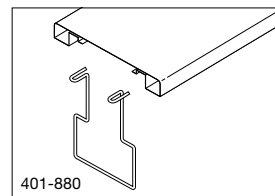

■ スチール書架 SW

402-61W / 複式1連6段 基本 402-62W / 複式1連6段 増結

401-61Z / 単式1連6段 基本 401-62Z / 単式1連6段 増結

スチール書架 SW 単式 / 複式

独自の支柱と棚板構造による堅牢なスチール書架です。
棚板の積載重量は60kg (JIS規格2種相当)です。
抗菌剤入り粉体塗装を採用、カラーもホワイトとブラックが選べます。
棚板は奥行寸法240mmで、書籍以外に物品棚など多目的にご使用いただけます。

- 木製側板・天板の製作も承ります。お問い合わせください。
- 棚1段あたりの収納冊数 / 一般図書：約35冊 文庫・新書：約55冊
参考図書：約25冊 児童図書：約45冊

ブックサポート

カラー(2色)

スチール書架 SW 単式

401-51※	1連5段 基本	¥53,000+税	W.940 D.270 H.1,943
401-52※	1連5段 増結	¥40,500+税	W.900 D.270 H.1,943
401-61※	1連6段 基本	¥58,900+税	W.940 D.270 H.2,243
401-62※	1連6段 増結	¥45,400+税	W.900 D.270 H.2,243