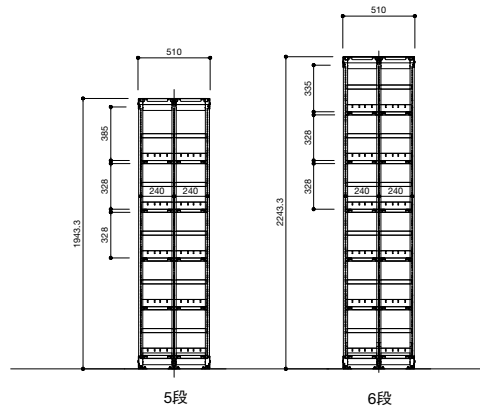

■ スチール書架 SW

402-61W / 複式1連6段 基本 402-62W / 複式1連6段 増結

401-61Z / 単式1連6段 基本 401-62Z / 単式1連6段 増結

スチール書架 SW 単式 / 複式

独自の支柱と棚板構造による堅牢なスチール書架です。
棚板の積載重量は60kg (JIS規格2種相当)です。
抗菌剤入り粉体塗装を採用、カラーもホワイトとブラックが選べます。
棚板は奥行寸法240mmで、書籍以外に物品棚など多目的にご使用いただけます。

- 木製側板・天板の製作も承ります。お問い合わせください。
- 棚1段あたりの収納冊数 / 一般図書：約35冊 文庫・新書：約55冊
参考図書：約25冊 児童図書：約45冊

ブックサポート

カラー(2色)

スチール書架 SW 単式

401-51※	1連5段 基本	¥53,000+税	W.940 D.270 H.1,943
401-52※	1連5段 増結	¥40,500+税	W.900 D.270 H.1,943
401-61※	1連6段 基本	¥58,900+税	W.940 D.270 H.2,243
401-62※	1連6段 増結	¥45,400+税	W.900 D.270 H.2,243