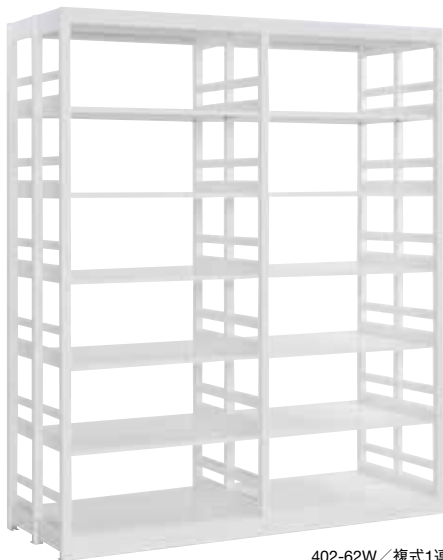

■ スチール書架 SW

402-61W / 複式1連6段 基本 402-62W / 複式1連6段 増結

401-61Z / 単式1連6段 基本 401-62Z / 単式1連6段 増結

スチール書架 SW 単式 / 複式

独自の支柱と棚板構造による堅牢なスチール書架です。
棚板の積載重量は60kg (JIS規格2種相当)です。
抗菌剤入り粉体塗装を採用、カラーもホワイトとブラックが選べます。
棚板は奥行寸法240mmで、書籍以外に物品棚など多目的にご使用いただけます。

- 木製側板・天板の製作も承ります。お問い合わせください。
- 棚1段あたりの収納冊数 / 一般図書：約35冊 文庫・新書：約55冊
参考図書：約25冊 児童図書：約45冊

ブックサポート

カラー(2色)

スチール書架 SW 単式

401-51※	1連5段 基本	¥53,000+税	W.940 D.270 H.1,943
401-52※	1連5段 増結	¥40,500+税	W.900 D.270 H.1,943
401-61※	1連6段 基本	¥58,900+税	W.940 D.270 H.2,243
401-62※	1連6段 増結	¥45,400+税	W.900 D.270 H.2,243

抗菌剤入り粉体塗装 ホワイト・ブラック 棚板可動ピッチ:25mm
○ご注文は、※をカラー記号にかえてお申し込みください。

スチール書架 SW 複式

402-51※	1連5段 基本	¥88,000+税	W.940 D.510 H.1,943
402-52※	1連5段 増結	¥69,200+税	W.900 D.510 H.1,943
402-61※	1連6段 基本	¥99,000+税	W.940 D.510 H.2,243
402-62※	1連6段 増結	¥78,900+税	W.900 D.510 H.2,243