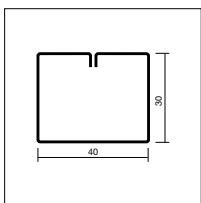

スチール書架 SWの特長

●独自の支柱
独自のクローズド断面により、支柱はねじれに強く、スマートでありながら丈夫な書架を実現します。