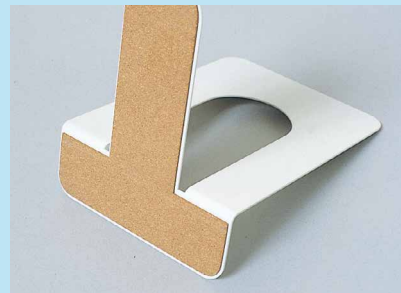

L型ブックエンド

641-131	標準	1個	¥1,100+税	W.120 D.120 H.161 t.1.2
640-131	標準	10個	¥10,800+税	
641-141	大型	1個	¥1,600+税	W.150 D.160 H.231 t.1.6
640-141	大型	10個	¥15,100+税	

カラー:ホワイト スチール:メラミン焼付塗装 裏面:滑止加工

滑止加工

厚さ1mmの特殊コルクシートを接着していますので、ブックエンドが浮き上がり、棚板にやさしく滑止効果も十分あります。

軽くて丈夫な半透明のポリスチレン製のブックエンドです。樹脂製なのでICタグの読み取りに影響を与えません。底面の特殊コルクシートが、滑止め効果も発揮します。

本を立てられるので、ブックスタンドとしても使えます。

樹脂製ブックエンド

640-531	標準	1個	¥1,000+税	W.125 D.127 H.160
640-532	大型	1個	¥1,300+税	W.150 D.150 H.230

ポリスチレン 裏面:滑止加工