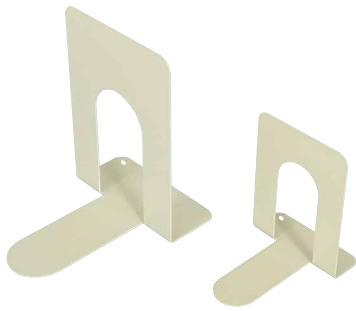

■ ブックエンド

● N ブックエンド 滑止付

640-15W	標準	1個	¥1,100+税	W.120 H.160 t.1.2
640-16W	標準	10個	¥10,400+税	
640-17W	大型	1個	¥2,000+税	W.165 H.230 t.1.6
640-18W	大型	10個	¥18,700+税	

カラー:スマートホワイト スチール:メラミン焼付塗装 裏面:滑止加工

● N ブックエンド 滑止付

640-15Z	標準	1個	¥1,100+税	W.120 H.160 t.1.2
640-16Z	標準	10個	¥10,400+税	
640-17Z	大型	1個	¥2,000+税	W.165 H.230 t.1.6
640-18Z	大型	10個	¥18,700+税	

カラー:ブラック スチール:メラミン焼付塗装 裏面:滑止加工

シンプルなL型のブックエンドです。書架の配架整理の際にも右側いっぱいまで棚板が使えます。

L型ブックエンド

641-131	標準	1個	¥1,100+税	W.120 D.120 H.161 t.1.2
640-131	標準	10個	¥10,800+税	
641-141	大型	1個	¥1,600+税	W.150 D.160 H.231 t.1.6
640-141	大型	10個	¥15,100+税	

カラー:ホワイト スチール:メラミン焼付塗装 裏面:滑止加工

滑止加工

厚さ1mmの特殊コルクシートを接着していますので、ブックエンドが浮き上がり、棚板にやさしく滑止効果も十分あります。

軽くて丈夫な半透明のポリスチレン製のブックエンドです。樹脂製なのでICタグの読み取りに影響を与えません。底面の特殊コルクシートが、滑止め効果も発揮します。

本を立てられるので、ブックスタンドとしても使えます。

樹脂製ブックエンド

640-531	標準	1個	¥1,000+税	W.125 D.127 H.160
640-532	大型	1個	¥1,300+税	W.150 D.150 H.230

ポリスチレン 裏面:滑止加工