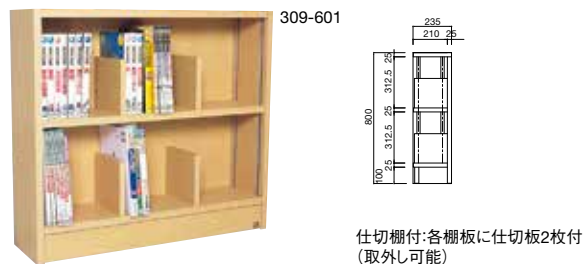

仕切棚付:各棚板に仕切板2枚付 (取外し可能)

組立式書架 S型 仕切棚付 単式 下台

309-601	直立2段	¥68,800+税	W.900 D.235 H. 800
309-611	直立3段	¥79,700+税	W.900 D.235 H.1,100
309-621	傾斜2段	¥93,500+税	W.900 D.350 H. 800
309-631	傾斜3段	¥103,500+税	W.900 D.350 H.1,100

木目調シート貼り 棚板可動ピッチ:12.5mm 可動棚受柱:レール式アルミ合金製
ダボ付棚受金具:ステンレス製 エッジカバー2個付
○裏面は化粧されていません。

組立式書架 S型 棚板1段セット

304-450	¥7,130+税	W.849 D.207 H.25

木目調シート貼り

掲載商品は経済の変動、品質の改良等により予告なしに価格・仕様等の変更をすることがございます。最新情報はキハラホームページをご覧ください。