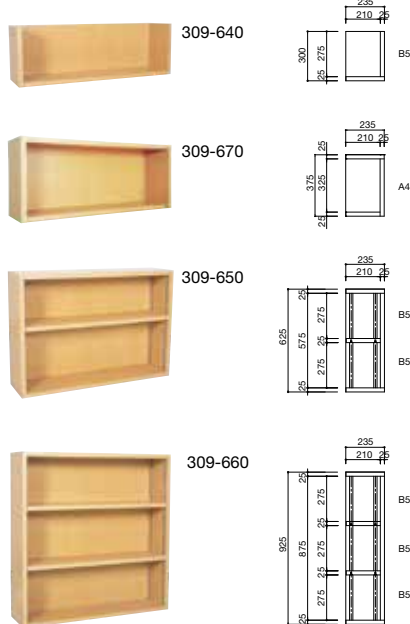

■ 組立式書架 S型

大きな判型の資料の増加に対応して、棚の奥行を210mm(A4判用)とした木製組立式書架です。単式1連の書架を基本としていますので、連数の増設、複式化などの増設を簡単に行えます。さらに下台に上台を追加すれば段数の増設も6段まで可能です。また図書が倒れて棚が乱雑になるのを防ぐ、全ての棚板に仕切板が付いたタイプもご用意しました。ご注文の際は、上台と下台を合わせてお選びください。

○組立方法によって、外形寸法に誤差が生じることがあります。

天板のない上台は大型本の展示収納に便利です。

組立式書架 S型 単式 上台

309-640	直立1段天板なし	¥37,100+税	W.900 D.235 H.300
309-670	直立1段天板付	¥41,700+税	W.900 D.235 H.375
309-650	直立2段天板付	¥50,100+税	W.900 D.235 H.625
309-660	直立3段天板付	¥61,500+税	W.900 D.235 H.925

木目調シート貼り 棚板可動ピッチ:12.5mm 可動棚受柱:レール式アルミ合金製
ダボ付棚受金具:ステンレス製 エッジカバー2個付
○裏面は化粧されていません。

仕切棚付:各棚板に仕切板2枚付 (取外し可能)

組立式書架 S型 仕切棚付 単式 上台

309-641	直立1段天板なし	¥42,600+税	W.900 D.235 H.300
309-671	直立1段天板付	¥47,000+税	W.900 D.235 H.375
309-651	直立2段天板付	¥60,000+税	W.900 D.235 H.625
309-661	直立3段天板付	¥76,000+税	W.900 D.235 H.925

木目調シート貼り 棚板可動ピッチ:12.5mm 可動棚受柱:レール式アルミ合金製
ダボ付棚受金具:ステンレス製 エッジカバー2個付
○裏面は化粧されていません。

組立式書架 S型 単式 下台

309-600	直立2段	¥59,000+税	W.900 D.235 H. 800
309-610	直立3段	¥65,300+税	W.900 D.235 H.1,100
309-620	傾斜2段	¥83,600+税	W.900 D.350 H. 800
309-630	傾斜3段	¥89,000+税	W.900 D.350 H.1,100