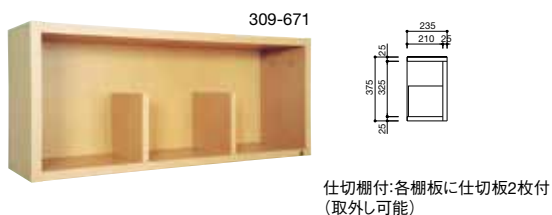

■ 組立式書架 S型

大きな判型の資料の増加に対応して、棚の奥行を210mm(A4判用)とした木製組立式書架です。単式1連の書架を基本としていますので、連数の増設、複式化などの増設を簡単に行えます。さらに下台に上台を追加すれば段数の増設も6段まで可能です。また図書が倒れて棚が乱雑になるのを防ぐ、全ての棚板に仕切板が付いたタイプもご用意しました。ご注文の際は、上台と下台を合わせてお選びください。

○組立方法によって、外形寸法に誤差が生じることがあります。

天板のない上台は大型本の展示収納に便利です。

組立式書架 S型 単式 上台

309-640	直立1段天板なし	¥37,100+税	W.900 D.235 H.300
309-670	直立1段天板付	¥41,700+税	W.900 D.235 H.375
309-650	直立2段天板付	¥50,100+税	W.900 D.235 H.625
309-660	直立3段天板付	¥61,500+税	W.900 D.235 H.925

木目調シート貼り 棚板可動ピッチ:12.5mm 可動棚受柱:レール式アルミ合金製
ダボ付棚受金具:ステンレス製
○裏面は化粧されていません。

仕切棚付:各棚板に仕切板2枚付(取外し可能)

組立式書架 S型 仕切棚付 単式 上台

309-641	直立1段天板なし	¥42,600+税	W.900 D.235 H.300
309-671	直立1段天板付	¥47,000+税	W.900 D.235 H.375
309-651	直立2段天板付	¥60,000+税	W.900 D.235 H.625
309-661	直立3段天板付	¥76,000+税	W.900 D.235 H.925