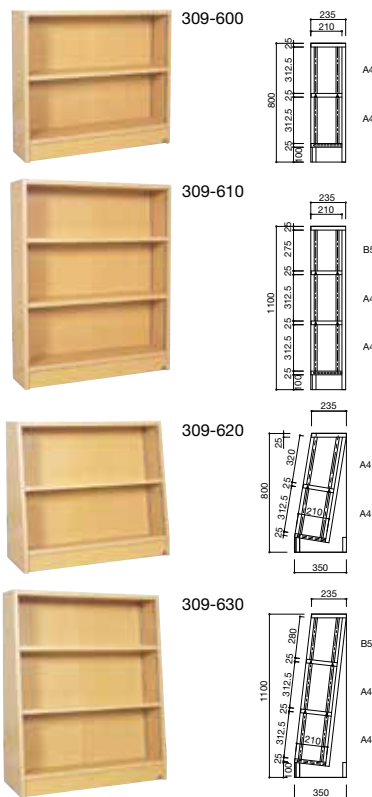

■ 組立式書架 S型

大きな判型の資料の増加に対応して、棚の奥行を210mm(A4判用)とした木製組立式書架です。単式1連の書架を基本としていますので、連数の増設、複式化などの増設を簡単に行えます。さらに下台に上台を追加すれば段数の増設も6段まで可能です。また図書が倒れて棚が乱雑になるのを防ぐ、全ての棚板に仕切板が付いたタイプもご用意しました。ご注文の際は、上台と下台を合わせてお選びください。

○組立方法によって、外形寸法に誤差が生じることがあります。

天板のない上台は大型本の展示収納に便利です。

組立式書架 S型 単式 上台

309-640	直立1段天板なし	¥37,100+税	W.900 D.235 H.300
309-670	直立1段天板付	¥41,700+税	W.900 D.235 H.375
309-650	直立2段天板付	¥50,100+税	W.900 D.235 H.625
309-660	直立3段天板付	¥61,500+税	W.900 D.235 H.925

木目調シート貼り 棚板可動ピッチ:12.5mm 可動棚受柱:レール式アルミ合金製
ダボ付棚受金具:ステンレス製
○裏面は化粧されていません。

仕切棚付:各棚板に仕切板2枚付(取外し可能)

組立式書架 S型 仕切棚付 単式 上台

309-641	直立1段天板なし	¥42,600+税	W.900 D.235 H.300
309-671	直立1段天板付	¥47,000+税	W.900 D.235 H.375
309-651	直立2段天板付	¥60,000+税	W.900 D.235 H.625
309-661	直立3段天板付	¥76,000+税	W.900 D.235 H.925

木目調シート貼り 棚板可動ピッチ:12.5mm 可動棚受柱:レール式アルミ合金製
ダボ付棚受金具:ステンレス製
○裏面は化粧されていません。

組立式書架 S型 単式 下台

309-600	直立2段	¥59,000+税	W.900 D.235 H. 800
309-610	直立3段	¥65,300+税	W.900 D.235 H.1,100
309-620	傾斜2段	¥83,600+税	W.900 D.350 H. 800
309-630	傾斜3段	¥89,000+税	W.900 D.350 H.1,100