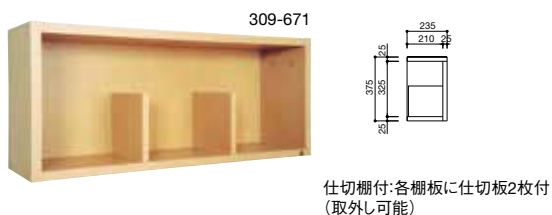

■ 組立式書架 S型

大きな判型の資料の増加に対応して、棚の奥行を210mm(A4判用)とした木製組立式書架です。単式1連の書架を基本としていますので、連数の増設、複式化などの増設を簡単に行えます。さらに下台に上台を追加すれば段数の増設も6段まで可能です。また図書が倒れて棚が乱雑になるのを防ぐ、全ての棚板に仕切板が付いたタイプもご用意しました。ご注文の際は、上台と下台を合わせてお選びください。

○組立方法によって、外形寸法に誤差が生じることがあります。

天板のない上台は大型本の展示収納に便利です。

組立式書架 S型 単式 上台

309-640	直立1段天板なし	¥37,100+税	W.900 D.235 H.300
309-670	直立1段天板付	¥41,700+税	W.900 D.235 H.375
309-650	直立2段天板付	¥50,100+税	W.900 D.235 H.625
309-660	直立3段天板付	¥61,500+税	W.900 D.235 H.925

木目調シート貼り 棚板可動ピッチ:12.5mm 可動棚受柱:レール式アルミ合金製
ダボ付棚受金具:ステンレス製 エッジカバー2個付
○裏面は化粧されていません。

仕切棚付:各棚板に仕切板2枚付 (取外し可能)

組立式書架 S型 仕切棚付 単式 上台

309-641	直立1段天板なし	¥42,600+税	W.900 D.235 H.300
309-671	直立1段天板付	¥47,000+税	W.900 D.235 H.375
309-651	直立2段天板付	¥60,000+税	W.900 D.235 H.625
309-661	直立3段天板付	¥76,000+税	W.900 D.235 H.925