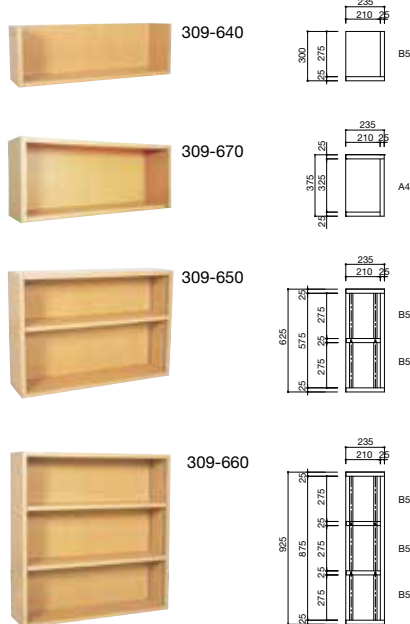

■ 組立式書架 S型

大きな判型の資料の増加に対応して、棚の奥行を210mm(A4判用)とした木製組立式書架です。単式1連の書架を基本としていますので、連数の増設、複式化などの増設を簡単に行えます。さらに下台に上台を追加すれば段数の増設も6段まで可能です。また図書が倒れて棚が乱雑になるのを防ぐ、全ての棚板に仕切板が付いたタイプもご用意しました。ご注文の際は、上台と下台を合わせてお選びください。

○組立方法によって、外形寸法に誤差が生じることがあります。

天板のない上台は大型本の展示収納に便利です。

組立式書架 S型 単式 上台

309-640	直立1段天板なし	¥37,100+税	W.900 D.235 H.300
309-670	直立1段天板付	¥41,700+税	W.900 D.235 H.375
309-650	直立2段天板付	¥50,100+税	W.900 D.235 H.625
309-660	直立3段天板付	¥61,500+税	W.900 D.235 H.925

木目調シート貼り 棚板可動ピッチ:12.5mm 可動棚受柱:レール式アルミ合金製
ダボ付棚受金具:ステンレス製
○裏面は化粧されていません。

仕切棚付:各棚板に仕切板2枚付(取外し可能)

組立式書架 S型 仕切棚付 単式 上台

309-641	直立1段天板なし	¥42,600+税	W.900 D.235 H.300
309-671	直立1段天板付	¥47,000+税	W.900 D.235 H.375
309-651	直立2段天板付	¥60,000+税	W.900 D.235 H.625
309-661	直立3段天板付	¥76,000+税	W.900 D.235 H.925

木目調シート貼り 棚板可動ピッチ:12.5mm 可動棚受柱:レール式アルミ合金製
ダボ付棚受金具:ステンレス製
○裏面は化粧されていません。

組立式書架 S型 単式 下台

309-600	直立2段	¥59,000+税	W.900 D.235 H. 800
309-610	直立3段	¥65,300+税	W.900 D.235 H.1,100
309-620	傾斜2段	¥83,600+税	W.900 D.350 H. 800
309-630	傾斜3段	¥89,000+税	W.900 D.350 H.1,100