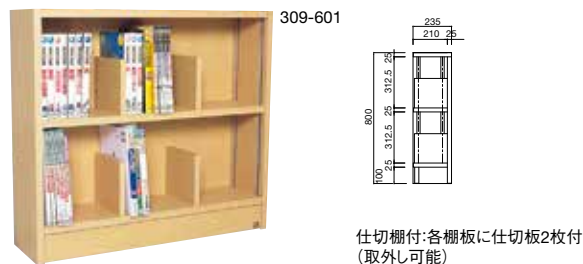

仕切棚付:各棚板に仕切板2枚付(取外し可能)

組立式書架 S型 仕切棚付 単式 下台

309-601	直立2段	¥68,800+税	W.900 D.235 H. 800
309-611	直立3段	¥79,700+税	W.900 D.235 H.1,100
309-621	傾斜2段	¥93,500+税	W.900 D.350 H. 800
309-631	傾斜3段	¥103,500+税	W.900 D.350 H.1,100

木目調シート貼り 棚板可動ピッチ:12.5mm 可動棚受柱:レール式アルミ合金製
ダボ付棚受金具:ステンレス製
○裏面は化粧されていません。

組立式書架 S型 棚板1段セット

304-450	¥7,130+税	W.849 D.207 H.25

木目調シート貼り

掲載商品は経済の変動、品質の改良等により予告なしに価格・仕様等の変更をすることがございます。最新情報はキハラホームページをご覧ください。