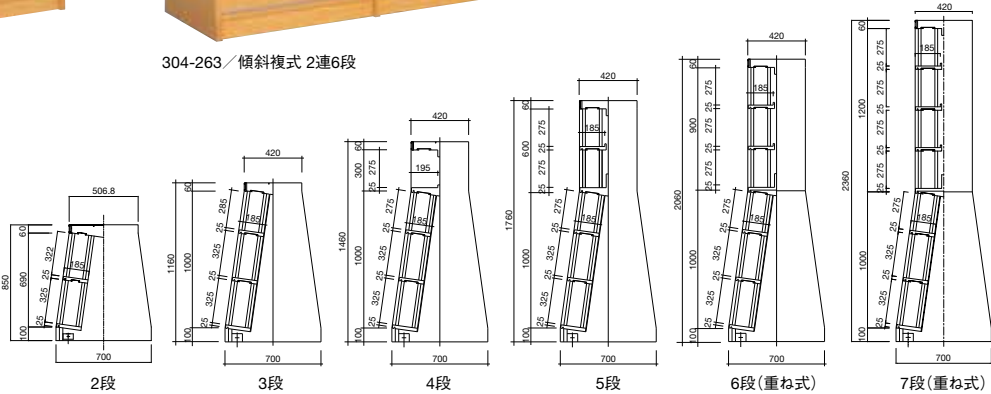

303-263 / 傾斜単式 2連6段

304-263 / 傾斜複式 2連6段

木製書架 C型 傾斜単式 1連

303-123	2段	¥224,700+税	W.940 D.350 H. 850
303-133	3段	¥237,600+税	W.940 D.350 H.1,160
303-143	4段	¥261,100+税	W.940 D.350 H.1,460
303-153	5段	¥296,100+税	W.940 D.350 H.1,760
303-163	6段	¥325,000+税	W.940 D.350 H.2,060
303-173	7段	¥349,600+税	W.940 D.350 H.2,360