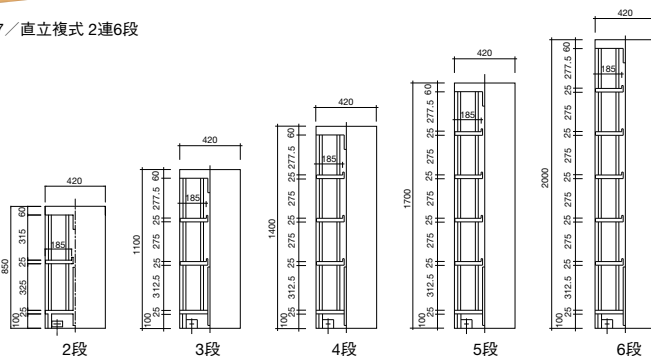

木製書架 B型

書架上部の背板が無く開放的でありながら、
 耐久性にも定評があります。
 ■ 棚板の積載重量は40kg(JIS規格1種相当)です。

301-267 / 直立単式 2連6段

302-267 / 直立複式 2連6段

書架天板見出部分は木製で複式、単式ともに書架上部の背が無い開放的な木製書架で、耐久性にも定評があります。傾斜3段にはAとBの2つのタイプがあります。

木製書架 B型 直立単式 1連

301-127	2段	¥181,900+税	W.930 D.220 H. 850
301-137	3段	¥192,700+税	W.930 D.220 H.1,100
301-147	4段	¥209,800+税	W.930 D.220 H.1,400
301-157	5段	¥224,500+税	W.930 D.220 H.1,700
301-167	6段	¥250,000+税	W.930 D.220 H.2,000

K-ウッド ポリウレタン塗装 棚板可動ピッチ:12.5mm
 可動棚受柱:レール式アルミ合金製 ダボ付棚受金具:ステンレス製
 ○裏面は化粧されていません。

木製書架 B型 直立複式 1連

302-127	2段	¥263,600+税	W.930 D.420 H. 850
302-137	3段	¥284,500+税	W.930 D.420 H.1,100
302-147	4段	¥318,600+税	W.930 D.420 H.1,400
302-157	5段	¥340,100+税	W.930 D.420 H.1,700
302-167	6段	¥406,500+税	W.930 D.420 H.2,000