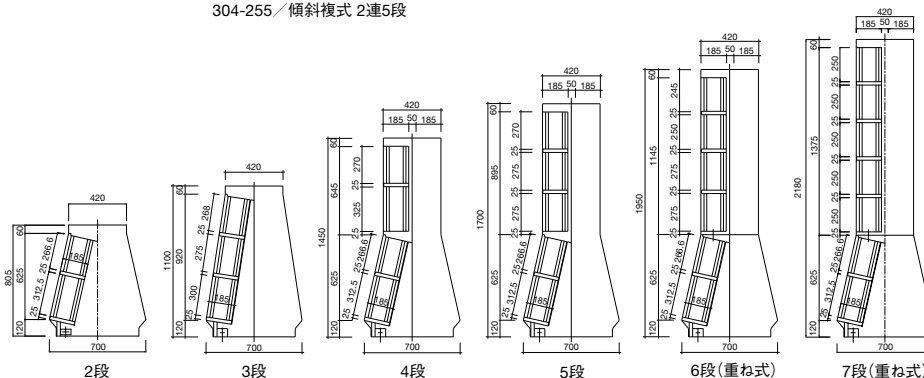

303-255 / 傾斜単式 2連5段

304-255 / 傾斜複式 2連5段

### 木製書架 A型 傾斜単式 1連

303-125	2段	¥210,200+税	W.930 D.350 H. 805
303-135	3段	¥222,600+税	W.930 D.350 H.1,100
303-145	4段	¥268,900+税	W.930 D.350 H.1,450
303-155	5段	¥272,800+税	W.930 D.350 H.1,700
303-165	6段	¥295,200+税	W.930 D.350 H.1,950
303-175	7段	¥321,400+税	W.930 D.350 H.2,180