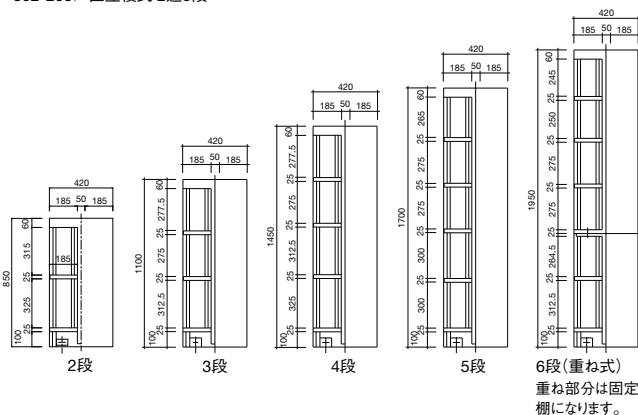

木製書架 A型

背板付きの木製書架です。このため使い勝手がよく耐久性も一層向上しています。

■ 棚板の積載重量は40kg(JIS規格1種相当)です。

301-245 / 直立単式 2連4段

302-265 / 直立複式 2連6段

書架天板見出部分は木製となっています。複式、単式ともに背板付で耐久性が高く、使いやすいオーソドックスな木製書架です。1連から3連仕様で、棚も2段から6段と豊富なので、設置場所に合わせてお選びいただけます。

木製書架 A型 直立単式 1連

301-125	2段	¥191,600+税	W.930 D.210 H. 850
301-135	3段	¥202,100+税	W.930 D.210 H.1,100
301-145	4段	¥233,500+税	W.930 D.210 H.1,450
301-155	5段	¥243,300+税	W.930 D.210 H.1,700
301-165	6段	¥291,000+税	W.930 D.210 H.1,950