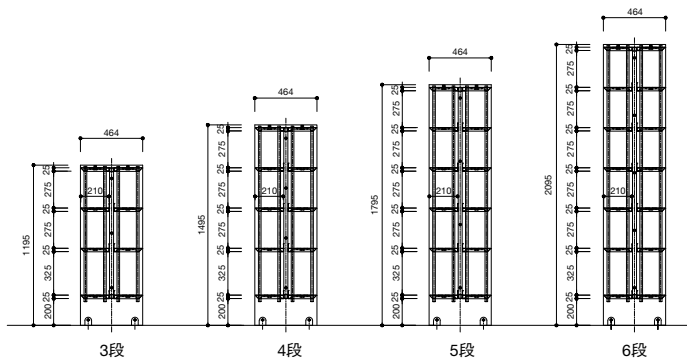

ラミナス直立組合せ参考価格

複式3連6段 | 基本…1台 増結…2台 | ￥669,820

ブックサポート付 ○増結のみでは自立できません。

オプションパーツ

CTブックサポート 標準 ホワイト…36本

国産ヒノキとスチールの組合せによる、新しいタイプの書架です。

ラミナス 直立単式

401-030	1連3段 基本	¥135,100+税	W.960 D.252 H.1,195
401-031	1連3段 増結	¥95,000+税	W.930 D.252 H.1,195
401-040	1連4段 基本	¥148,800+税	W.960 D.252 H.1,495
401-041	1連4段 増結	¥105,500+税	W.930 D.252 H.1,495
401-050	1連5段 基本	¥161,300+税	W.960 D.252 H.1,795
401-051	1連5段 増結	¥114,800+税	W.930 D.252 H.1,795
401-060	1連6段 基本	¥174,800+税	W.960 D.252 H.2,095
401-061	1連6段 増結	¥125,100+税	W.930 D.252 H.2,095

スチール部:パウダーコーティング(パウダーホワイト) 木部:国産ヒノキ集成材 ポリウレタン塗装
棚板可動ピッチ:12.5mm 可動棚受柱:レール式アルミ合金製

ラミナス 直立複式

401-130	1連3段 基本	¥185,000+税	W.960 D.464 H.1,195
401-131	1連3段 増結	¥130,800+税	W.930 D.464 H.1,195
401-140	1連4段 基本	¥208,700+税	W.960 D.464 H.1,495
401-141	1連4段 増結	¥148,900+税	W.930 D.464 H.1,495
401-150	1連5段 基本	¥231,800+税	W.960 D.464 H.1,795
401-151	1連5段 増結	¥166,200+税	W.930 D.464 H.1,795
401-160	1連6段 基本	¥255,500+税	W.960 D.464 H.2,095
401-161	1連6段 増結	¥184,300+税	W.930 D.464 H.2,095