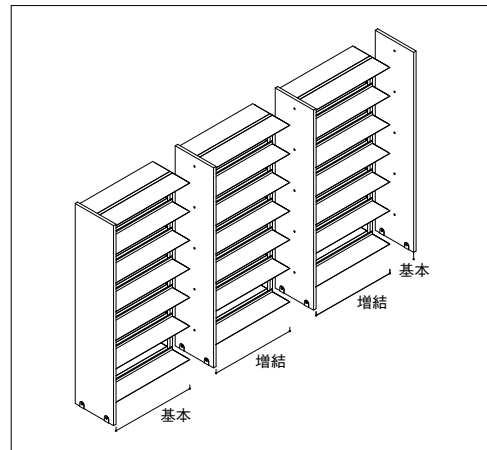

LAMINAS

ラミナス

ラミナスはなじみ深く、あたたかみのある国産ヒノキを使用した集成材を採用。スチール部は環境負荷の少ないパウダーコーティングを使用し、パウダーホワイト色は明るく開放的な空間を演出します。

各種の振動実験でも実証された堅牢な書架は安心・安全・快適な図書館をつくりだします。

■ 棚板の積載重量は60kg(JIS規格2種相当)です。

棚1段あたりの収納冊数／一般図書：約35冊

平泉学習交流施設 エピカ

ラミナス直立組合せ参考価格

複式3連6段 | 基本…1台 増結…2台 | ￥669,820

ブックサポート付 ○増結のみでは自立できません。

オプションパーツ

CTブックサポート 標準 ホワイト…36本

国産ヒノキとスチールの組合せによる、新しいタイプの書架です。

ラミナス 直立単式

401-030	1連3段 基本	¥135,100+税	W.960 D.252 H.1,195
401-031	1連3段 増結	¥95,000+税	W.930 D.252 H.1,195
401-040	1連4段 基本	¥148,800+税	W.960 D.252 H.1,495
401-041	1連4段 増結	¥105,500+税	W.930 D.252 H.1,495
401-050	1連5段 基本	¥161,300+税	W.960 D.252 H.1,795
401-051	1連5段 増結	¥114,800+税	W.930 D.252 H.1,795
401-060	1連6段 基本	¥174,800+税	W.960 D.252 H.2,095
401-061	1連6段 増結	¥125,100+税	W.930 D.252 H.2,095