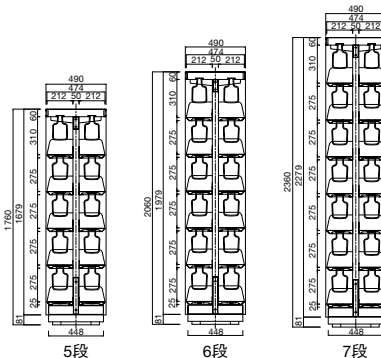

■ グラッパ書架

棚板がシブ型のデザインで、VOCの放出が無く環境にやさしい塗装「パウダーコーティング」を採用した、ライブラックスマートを基本としています。

グラッパ LRS書架 直立複式 3連

409-231	5段	¥1,140,000+税	W.2,766 D.490 H.1,760
409-232	6段	¥1,202,000+税	W.2,766 D.490 H.2,060
409-233	7段	¥1,257,000+税	W.2,766 D.490 H.2,360

グラッパ LRS書架 直立複式 6連

409-261	5段	¥1,846,000+税	W.5,466 D.490 H.1,760
409-262	6段	¥1,951,000+税	W.5,466 D.490 H.2,060
409-263	7段	¥2,192,000+税	W.5,466 D.490 H.2,360

グラッパ LRS書架 直立複式 4連

409-241	5段	¥1,390,000+税	W.3,666 D.490 H.1,760
409-242	6段	¥1,466,000+税	W.3,666 D.490 H.2,060
409-243	7段	¥1,535,000+税	W.3,666 D.490 H.2,360