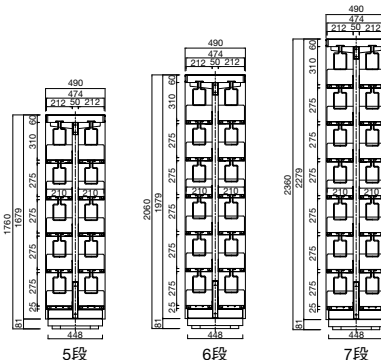

堅牢さで実績があり、木製棚板や文庫・新書棚などの豊富なオプションパーツを取り揃えた、ライブラックを基本としています。