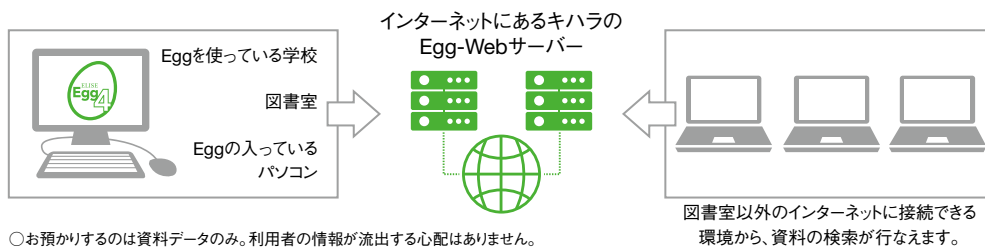

「GIGAスクール構想」にも対応する学校図書館に

新型コロナウイルスの影響を受け、児童・生徒向けの1人1台端末と、高速大容量の通信ネットワークを一体的に整備する「GIGAスクール構想」が大幅に前倒されました。しかし、導入されたPCやタブレットの活用方法に悩まれたり、学校や自治体で運用にも差が出てきているといった例も耳にします。Egg-Webは児童・生徒のタブレットから一斉に図書館にある資料を探ることができるので、資料を探すために図書館に行く必要はありません。授業と連携した図書館利用の促進につながります。

図書館同士の繋がり、 図書館員のコミュニケーションが増加します。

公共図書館から現地にいかなくても学校図書館の所蔵状況を把握できるので学校図書館への支援にも繋がります。また、ELISE-Eggを使っている図書館同士であれば、横断検索もできるので、学校図書館同士の選書業務などの情報交換や、連携強化にも役立ちます。

Egg-Web 構築環境イメージ

動作環境・条件

【検索側】

- ・インターネットへの接続環境
- ・推奨ブラウザ: Microsoft Edge
Google Chrome
Safari
(いずれも最新版)