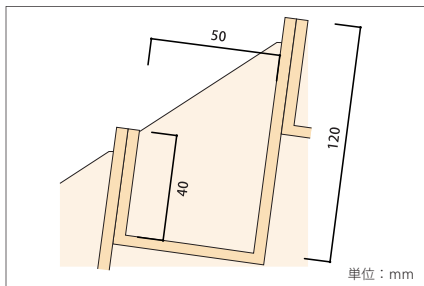

FACE OUT STAND

フェイスアウトスタンド

自分で組み立てる展示台

広がるテーマ展示

快適に持ち運べて、気軽に展示演出

図書館さんの欲しいをカタチにしました

フェイスアウトスタンドは、カラー段ボール製なので軽く、簡単に組み立てられます。四六版で3冊×5段、文庫・新書判で4冊×5段、B5判で2冊×5段の表紙を見せて展示することができます。

低書架の天板面やカウンターの卓上面を有効活用したり、教室や職員室にも気軽に持ち運べます。

フェイスアウトスタンド 5段

690-76※ | ¥4,500+税 | W.470 D.340 H.385 (棚内寸 W.430)

仕様：カラー段ボール

重量：約0.5kg

○ご注文は、※をカラー記号にかえてお申し込みください。

○グリーン購入法判断基準適合商品です。

○お客様組立品です。

奥行のある展示受け部分

展示受け部分は、奥行50mmあるので厚みのある本でも展示が可能です。

ゆるやかな傾斜をつけることで本が倒れる心配はありません。薄い文庫や新書なども重ねて展示ができます。また、展示受け部分に立ち上がりがあるので自由にペンなどでPOPも描くことができます。

軽量と強度の実現

本の重量がかかる部位には、カラー段ボールを2重にすることで、軽さと強度を出しました。また、差込式を採用することで、展示架全体の耐久性を高めました。