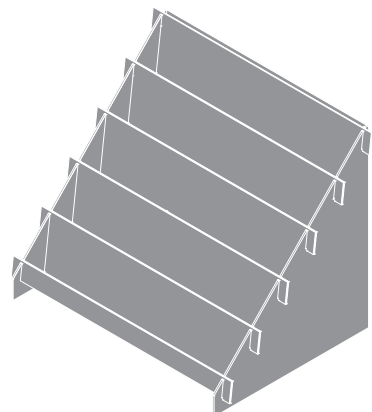

FACE OUT STAND

フェイスアウトスタンド

自分で組み立てる展示台

広がるテーマ展示

快適に持ち運べて、気軽に展示演出

図書館さんの欲しいをカタチにしました

フェイスアウトスタンドは、カラー段ボール製なので軽く、簡単に組み立てられます。四六版で3冊×5段、文庫・新書判で4冊×5段、B5判で2冊×5段の表紙を見せて展示することができます。

低書架の天板面やカウンターの卓上面を有効活用したり、教室や職員室にも気軽に持ち運べます。

フェイスアウトスタンド 5段

690-76※ | ¥4,500+税 | W.470 D.340 H.385 (棚内寸 W.430)

仕様：カラー段ボール

重量：約0.5kg

○ご注文は、※をカラー記号にかえてお申し込みください。

○グリーン購入法判断基準適合商品です。

○お客様組立品です。

奥行のある展示受け部分

展示受け部分は、奥行50mmあるので厚みのある本でも展示が可能です。

ゆるやかな傾斜をつけることで本が倒れる心配はありません。薄い文庫や新書なども重ねて展示ができます。また、展示受け部分に立ち上がりがあるので自由にペンなどでPOPも描くことができます。

軽量と強度の実現

本の重量がかかる部位には、カラー段ボールを2重にすることで、軽さと強度を出しました。また、差込式を採用することで、展示架全体の耐久性を高めました。

○耐荷重の目安ですが、1段あたりの本の重さは、約2kg程度でA4以下の本の展示をお勧めします。

スペースの有効活用

背面には開口部があり、棚下のスペースを有効活用できます。展示に必要な書籍・POP類・フライヤーなどが収納できるので便利です。また、背面はフラットな作りなので壁面や柱面に合わせてすっきり配置ができます。

シーンに合わせた2種類のカラー

カラーはナチュラルでどんな場所にも馴染むアイボリーと、シックなイメージを与えてくれるブラックの2種類から選ぶことができます。