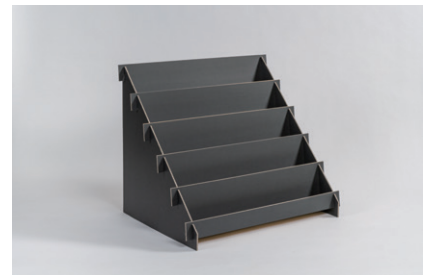

ブラック (Z)

キハラ株式会社

本 社 〒101-0062 東京都千代田区神田駿河台3-5 TEL:03-3292-3301 FAX:03-3291-5198
大 阪 支 店 〒532-0012 大阪市淀川区木川東3-4-19 TEL:06-6306-1710 FAX:06-6300-0584
北 海 道 営 業 所 〒062-0035 札幌市豊平区西岡5条3-8-15 TEL:011-857-3331 FAX:011-857-5211
仙 台 営 業 所 〒981-3133 仙台市泉区泉中央1-37-1 TEL:022-772-3305 FAX:022-218-5198
福 岡 営 業 所 〒812-0893 福岡市博多区那珂1-25-17 TEL:092-437-3301 FAX:092-437-3401
名 古 屋 営 業 所 〒466-0027 名古屋市中区阿由知通4-13 TEL:052-898-3111 FAX:052-898-3115
朝日生命名古屋東ビル5階

<https://www.kihara-lib.co.jp>