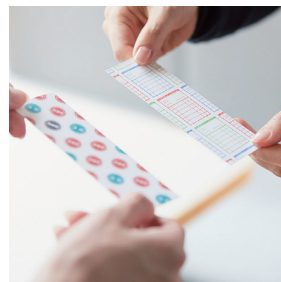

LIBRARY GOODS 2021

キハラの図書館グッズは、図書館員同士、図書館員と利用者、キハラと図書館員など人との間にコミュニケーションをうむツールです。図書館の中だけでなく、自宅など、プライベートでも楽しめるアイテムが増えました。

リストレストがすっぽりと収まる専用の段ボールに入っています。

キハラのオリジナル段ボールに描かれたくろねこがリストレストぬいぐるみになりました。

リストレストとして手首の疲れや痛みを和らげ、背中でやさしく包み込んでくれます。また、読書や仕事の時にそばに置いて癒されてみてはいかがでしょうか。ねこ好きのご家族やご友人などへのプレゼントとしてもオススメです。

カウンターアイコンに

N リストレストぬいぐるみ くろねこ

648-420 | ￥2,500+税 | W.300 D.75 H.100 (本体のみ)

内容量：1個入 材質：ポリエステル

○使用上の注意をよくお読みいただき、正しくご使用ください。

図書館らしい柄のしおりは、友達や図書館員同士で交換しても。

本に身近なアイテムのしおりは、読書月間や多読賞の景品、図書館好きへのプレゼント、図書館員同士で交換など、人との交流をうみだします。

内容量：10枚入 材質：紙

○同柄10枚入りです。セット販売はございません。

白部分はふわふわ、カラー部分は色箔の触り心地が楽しいシールです。

図書館の本の背で見かける案内ラベルがふわふわのシールになりました。

大きな案内ラベルは直径5cmと目を引くサイズ。貼るだけで、身の回りのアイテムを簡単に自分だけのライブラリーグッズにすることができます。

禁帯出

館内

N ふわふわ案内ラベル