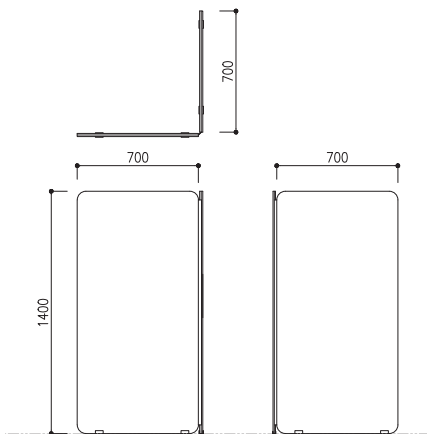

手軽に持ち運び可能

リップスクリーンは、どなたでも持ち運びができる軽さを目指した衝立です。表面は手触りの良いフェルトで張り包みしています。

適度な大きさ

座った人の頭が出ない、高さ1400ミリに設定。後ろからの視線が気にならない、包まれた感じが程よい大きさです。

折り畳み可能

使わないときには折り畳んでコンパクトに収納できます。両面どちらでも使用できますので、濃淡グレー色のお好みに合わせてご使用いただけます。

脚端付き

底面を保護する、フェルトで包まれた脚端金物付き。本体と床面を保護するとともに、安定性を向上させます。

リンクカウンターと組み合わせると、レファレンスカウンターに早変わり。周囲を気にせず、落ち着いた空間でレファレンスサービスを行うことができます。

ラーニングテーブルと組み合わせると、落ち着いて使用できるキャレルデスクに。オープンなスペースが多いラーニングコモンズでも手軽に集中できる空間を作ることができます。

N リップスクリーン

376-010 | ¥63,300+税 | W.700 D.700 H.1,400

本体：フェルト張り
 カラー：表面 淡色グレー／裏面 濃色グレー 重量：約7kg
 パネル厚み：18ミリ 折り畳み式（裏表どちらでも使用可能）
 脚端金具付

キハラ株式会社

本社 〒101-0062 東京都千代田区神田駿河台3-5
 大阪支店 〒532-0012 大阪市淀川区木川東3-4-19
 北海道営業所 〒062-0035 札幌市豊平区西岡5条3-8-15
 仙台営業所 〒981-3133 仙台市泉区泉中央1-3-7-1
 福岡営業所 〒812-0893 福岡市博多区那珂1-2-5-17
 名古屋営業所 〒466-0027 名古屋市昭和区阿由知通4-13
 朝日生命名古屋東ビル5階