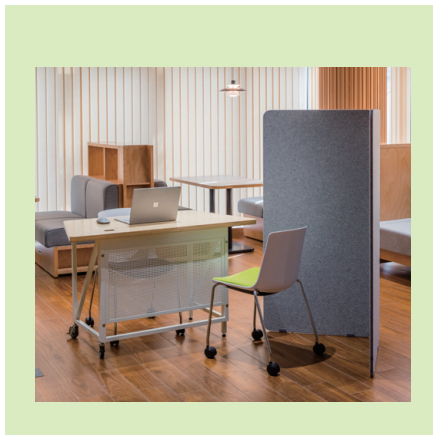

LIB SCREEN

リブスクリーン

開けた空間でも

簡単にパーソナルスペースを守ります。

人との間に距離を取りたいとき、集中して学習したいとき

リブスクリーンは簡単に持ち運んで置くだけ。

オープン化が進んだ閲覧エリアや学習スペースでも

パーソナルスペースを保ち、集中する空間をつくることができます。

手軽に持ち運び可能

リップスクリーンは、どなたでも持ち運びができる軽さを目指した衝立です。表面は手触りの良いフェルトで張り包みしています。

適度な大きさ

座った人の頭が出ない、高さ1400ミリに設定。後ろからの視線が気にならない、包まれた感じが程よい大きさです。

折り畳み可能

使わないときには折り畳んでコンパクトに収納できます。両面どちらでも使用できますので、濃淡グレー色のお好みに合わせてご使用いただけます。

脚端付き

底面を保護する、フェルトで包まれた脚端金物付き。本体と床面を保護するとともに、安定性を向上させます。

リンクカウンターと組み合わせると、レファレンスカウンターに早変わり。周囲を気にせず、落ち着いた空間でレファレンスサービスを行うことができます。

ラーニングテーブルと組み合わせると、落ち着いて使用できるキャレルデスクに。オープンなスペースが多いラーニングコモンズでも手軽に集中できる空間を作ることができます。