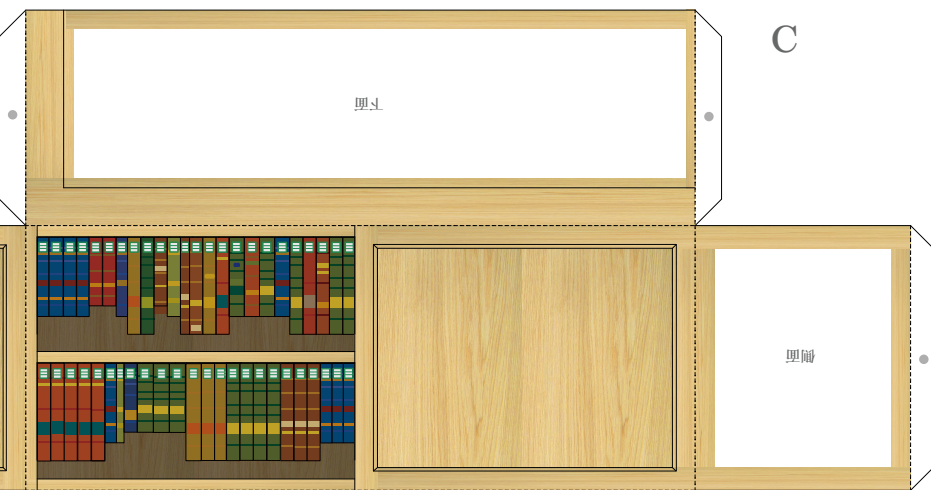

ライブラリーカレンダー

----- 山折り
●..... のりしろ

図書出納台 ペーパークラフト(縮尺20分の1) 部品図