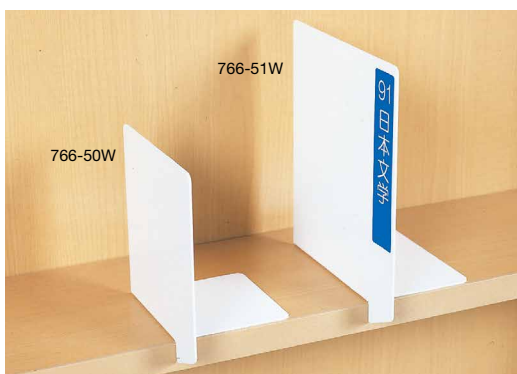

766-43B / 文庫新書

766-44B / 標準

見出し部分の両面に「五十音」を箔押ししたパスコ製差込表示板です。

パスコ差込表示板 五十音 箔押し 44枚組

766-43B | 文庫新書 | ￥22,800+税 | W.140 H.168 t.1.2

766-44B | 標準 | ￥26,200+税 | W.160 H.228 t.1.2

パスコ 再生紙使用 ブルー 箔押し:「あ〜わ」ホワイト

766-50W