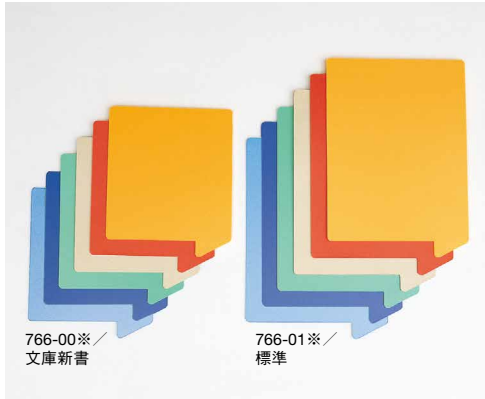

766-00※ / 文庫新書

766-01※ / 標準