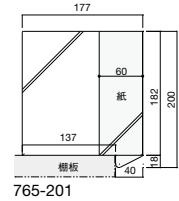

0.5t PET樹脂

○用紙はついておりません。

棚板から突き出る「表示部分」がエフェセル表示板と同じ形で、サインがより目立つクリアインデックスです。棚板から突き出る「表示部分」は40mmとなり、棚木口にかかる部分の高さも18mmと大きくなっています。

サインに色をつけることでより効果的に見せることができます。

クリアインデックス E 10枚

765-201	書籍用	¥1,880+税	W.177 H.200
765-211	大型本用	¥2,020+税	W.222 H.278
765-221	文庫新書 ビデオ用	¥1,780+税	W.147 H.172
765-231	CD用	¥1,910+税	W.177 H.143