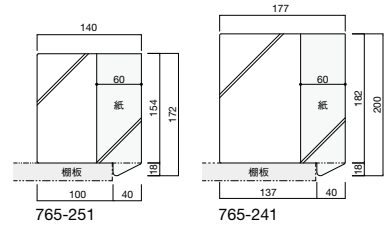

コーナーによって色を変えたり、ジャンル別の展示にも利用できます。

人気の高いクリアインデックス Eの機能に書棚からの落下による破損を考慮しプレートの折り曲げ部分を付けました。サインの差し替えができるので、色やフォントなど自由にカスタマイズすることでサインをより効果的で魅力的に見せることができます。

クリアインデックス E 落下防止付 10枚

765-241	書籍用	¥4,070+税	W.177 D.51 H.200
765-251	文庫新書用	¥3,860+税	W.140 D.51 H.172

0.5t PET樹脂

○用紙はついておりません。

棚板から突き出る「表示部分」がエフェセル表示板と同じ形で、サインがより目立つクリアインデックスです。棚板から突き出る「表示部分」は40mmとなり、棚木口にかかる部分の高さも18mmと大きくなっています。

サインに色をつけることでより効果的に見せることができます。

クリアインデックス E 10枚

765-201	書籍用	¥1,880+税	W.177 H.200
765-211	大型本用	¥2,020+税	W.222 H.278
765-221	文庫新書 ビデオ用	¥1,780+税	W.147 H.172
765-231	CD用	¥1,910+税	W.177 H.143