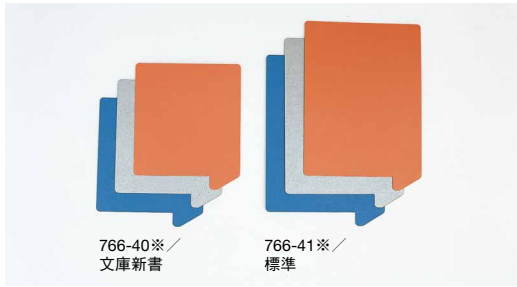

資料案内

書架サイン(差込用)