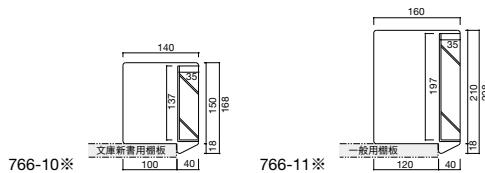

エフセル(低発泡P.P)

○ご注文は、※をカラー記号にかえてお申し込みください。

○用紙はついておりません。

○分類用紙は差込表示板用プリンタラベル A4(279ページ)をご利用ください。

766-10G / 文庫新書

766-11G / 標準

766-10※

766-11※