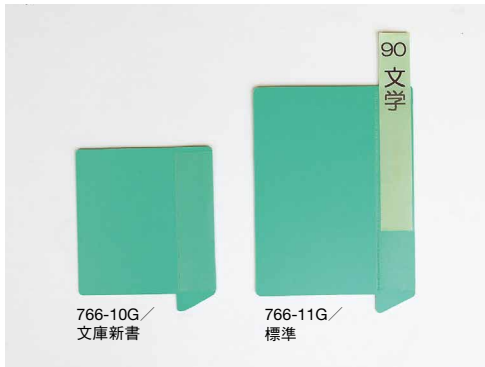

0.5t PET樹脂

○用紙はついておりません。

棚板から突き出る「表示部分」がエフェセル表示板と同じ形で、サインがより目立つクリアインデックスです。棚板から突き出る「表示部分」は40mmとなり、棚木口にかかる部分の高さも18mmと大きくなっています。

サインに色をつけることでより効果的に見せることができます。

クリアインデックス E 10枚

765-201	書籍用	¥1,880+税	W.177 H.200
765-211	大型本用	¥2,020+税	W.222 H.278
765-221	文庫新書 ビデオ用	¥1,780+税	W.147 H.172
765-231	CD用	¥1,910+税	W.177 H.143

766-00※

766-01※

軽量で色鮮やかなエフセル製(低発泡P.P)の差込表示板です。見出し部分の幅が広いので分類が大変見やすくなっています。

プリンタラベルのカラー印刷で色を合わせることができます。

カラー

エフセル差込表示板 無地 10枚

766-00※ | 文庫新書 | ¥2,240+税 | W.140 H.168 t.1.5

766-01※ | 標準 | ¥2,800+税 | W.160 H.228 t.1.5

エフセル(低発泡P.P)

○ご注文は、※をカラー記号にかえてお申し込みください。

○用紙はついておりません。

○分類用紙は差込表示板用プリンタラベル A4(279ページ)をご利用ください。

766-10G / 文庫新書

766-11G / 標準

766-10※

766-11※

両面に分類用紙を差込める透明ポケットが付いたエフセル製差込表示板です。分類用紙はカラープリンタなどで作成するときれいになります。

文庫新書用はCDの分類にも使えます。

カラー

エフセル差込表示板 ポケット付 10枚

766-10※ | 文庫新書 | ¥3,850+税 | W.140 H.168 t.1.5

766-11※ | 標準 | ¥4,370+税 | W.160 H.228 t.1.5

エフセル(低発泡P.P)