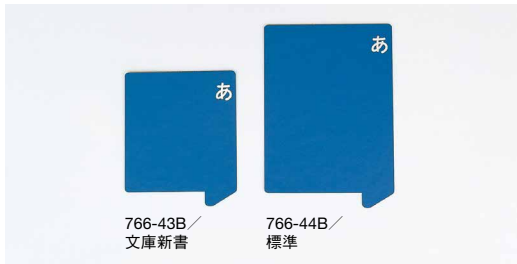

ブルー(B) シルバー(S) オレンジ(D)

パスコ差込表示板 無地 10枚

766-40※ | 文庫新書 | ￥1,500+税 | W.140 H.168 t.1.2

766-41※ | 標準 | ￥2,300+税 | W.160 H.228 t.1.2

パスコ 再生紙使用

- ご注文は、※をカラー記号にかえてお申し込みください。
- 用紙はついておりません。
- 分類用紙は差込表示板用プリンタラベル A4(279ページ)をご利用ください。