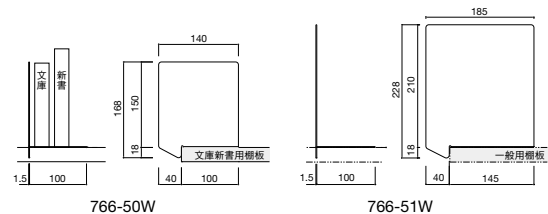

766-50W

766-51W