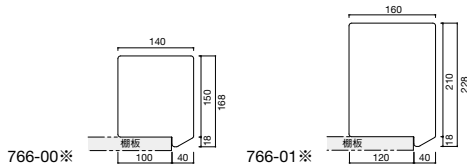

0.5t PET樹脂

○用紙はついておりません。

棚板から突き出る「表示部分」がエフェセル表示板と同じ形で、サインがより目立つクリアインデックスです。棚板から突き出る「表示部分」は40mmとなり、棚木口にかかる部分の高さも18mmと大きくなっています。

サインに色をつけることでより効果的に見せることができます。

クリアインデックス E 10枚

765-201	書籍用	¥1,880+税	W.177 H.200
765-211	大型本用	¥2,020+税	W.222 H.278
765-221	文庫新書 ビデオ用	¥1,780+税	W.147 H.172
765-231	CD用	¥1,910+税	W.177 H.143

0.3t PET樹脂

○用紙はついておりません。

見出しやサインの文字部分が簡単に作れます。

キハラホームページで、専用印字テンプレートをダウンロードできます。

専用印字テンプレートは、キハラ製品の見出しサイズに合わせて印字できます。切り取り線枠にしたがって好きな文字を入力してプリントアウトすれば、サイズ調整の手間いらずで簡単にきれいな見出しを作ることができますので、是非ご使用ください。

- 「キハラホームページの「カタログ」内「テンプレート」から専用印字テンプレートがダウンロードできます」のアイコンがある製品に限ります。
- ご使用の際には、Microsoft社製Word97 以上が必要です。

766-00※

766-01※

軽量で色鮮やかなエフセル製(低発泡P.P)の差込表示板です。見出し部分の幅が広いので分類が大変見やすくなっています。

プリンタラベルのカラー印刷で色を合わせることができます。

カラー

エフセル差込表示板 無地 10枚

766-00※ | 文庫新書 | ¥2,240+税 | W.140 H.168 t.1.5

766-01※ | 標準 | ¥2,800+税 | W.160 H.228 t.1.5