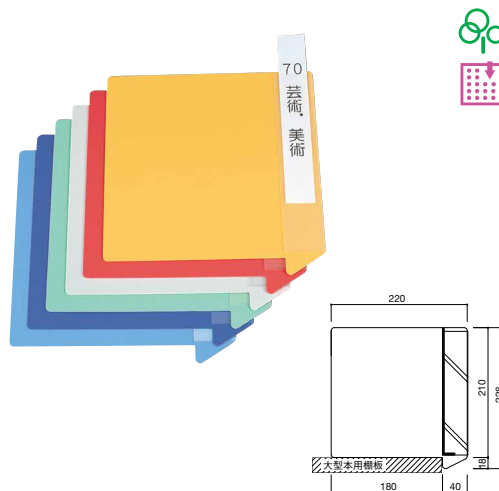

見出し部分の両面に「五十音」や、NDC9版「100分類」を箔押ししたエフセル製差込表示板です。

箔押しは書架の中でも目立つ配色を採用しています。

エフセル差込表示板 五十音 箔押 44枚組

766-22B | 文庫新書 | ¥26,400+税 | W.140 H.168 t.1.5

766-23B | 標準 | ¥28,600+税 | W.160 H.228 t.1.5

エフセル(低発泡P.P) ブルー 箔押:「あ〜わ」ホワイト

エフセル差込表示板 100分類 箔押 100枚組

766-31Y | 標準 | ¥63,500+税 | W.160 H.228 t.1.5

エフセル(低発泡P.P) イエロー 箔押:NDC9版「100分類」ブラック

資料案内

標準よりも更に奥行きが深く落下しにくいエフセル差込表示板ができました。

カラー
 レッド(R) イエロー(Y) グリーン(G) ブルー(B) ライトグレー(L) ライトブルー(F)

エフセル差込表示板 大型本用 無地 10枚

766-02※ | ¥3,380+税 | W.220 H.228 t.1.5

エフセル(低発泡PP)

- ご注文は、※をカラー記号にかえてお申し込みください。
- 用紙はついておりません。
- 分類用紙は差込表示板用プリンタラベル A4をご利用ください。

書架サイン(差込用)

両面に分類用紙を差込める透明ポケット付の大型本用です。分類用紙に名前を書いて代本板としてもご利用いただけます。

カラー
 レッド(R) イエロー(Y) グリーン(G) ブルー(B) ライトグレー(L) ライトブルー(F)

エフセル差込表示板 大型本用 ポケット付 10枚

766-12※ | ¥4,950+税 | W.220 H.228 t.1.5

エフセル(低発泡PP)

- ご注文は、※をカラー記号にかえてお申し込みください。
- 用紙はついておりません。
- 分類用紙目寸法は30×198

さまざまな用途に使えるエフセル差込表示板です。

カラー
 イエロー(Y) ブルー(B)

エフセル差込表示板 無地 10枚

766-03※ | AV用 | ¥2,700+税 | W.185 H.145 t.1.5