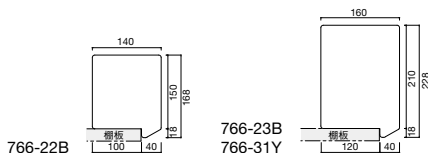

両面に分類用紙を差込める透明ポケットが付いたエフセル製差込表示板です。分類用紙はカラープリンタなどで作成するときれいになります。

文庫新書用はCDの分類にも使えます。

カラー

エフセル差込表示板 ポケット付 10枚

766-10※ | 文庫新書 | ¥3,850+税 | W.140 H.168 t.1.5

766-11※ | 標準 | ¥4,370+税 | W.160 H.228 t.1.5

エフセル(低発泡P.P)

○ご注文は、※をカラー記号にかえてお申し込みください。

○用紙はついておりません。

○分類用紙目安寸法は、文庫新書:30×138 標準:30×198

766-23B / 標準 五十音

766-22B / 文庫新書 五十音

766-31Y / 標準 100分類

766-22B

766-31Y