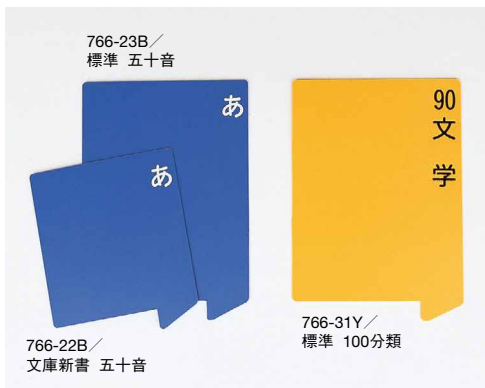

766-00※

766-01※

軽量で色鮮やかなエフセル製(低発泡P.P)の差込表示板です。見出し部分の幅が広いので分類が大変見やすくなっています。

プリンタラベルのカラー印刷で色を合わせることができます。

カラー

エフセル差込表示板 無地 10枚

766-00※ | 文庫新書 | ¥2,240+税 | W.140 H.168 t.1.5

766-01※ | 標準 | ¥2,800+税 | W.160 H.228 t.1.5

エフセル(低発泡P.P)

○ご注文は、※をカラー記号にかえてお申し込みください。

○用紙はついておりません。

○分類用紙は差込表示板用プリンタラベル A4(279ページ)をご利用ください。

766-10G / 文庫新書

766-11G / 標準

766-10※

766-11※

両面に分類用紙を差込める透明ポケットが付いたエフセル製差込表示板です。分類用紙はカラープリンタなどで作成するときれいになります。

文庫新書用はCDの分類にも使えます。

カラー

エフセル差込表示板 ポケット付 10枚

766-10※ | 文庫新書 | ¥3,850+税 | W.140 H.168 t.1.5

766-11※ | 標準 | ¥4,370+税 | W.160 H.228 t.1.5

エフセル(低発泡P.P)

○ご注文は、※をカラー記号にかえてお申し込みください。

○用紙はついておりません。

○分類用紙目安寸法は、文庫新書:30×138 標準:30×198

766-23B / 標準 五十音

766-22B / 文庫新書 五十音

766-31Y / 標準 100分類

766-22B

766-31Y