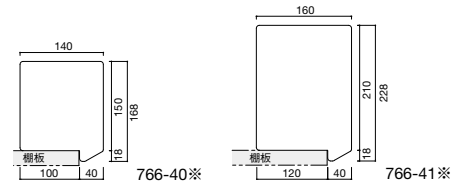

カラー

ブルー(B) シルバー(S) オレンジ(D)

パスコ差込表示板 無地 10枚

766-40※ | 文庫新書 | ￥1,500+税 | W.140 H.168 t.1.2

766-41※ | 標準 | ￥2,300+税 | W.160 H.228 t.1.2

パスコ 再生紙使用

- ○ご注文は、※をカラー記号にかえてお申し込みください。
- ○用紙はついておりません。
- ○分類用紙は差込表示板用プリンタラベル A4(279ページ)をご利用ください。