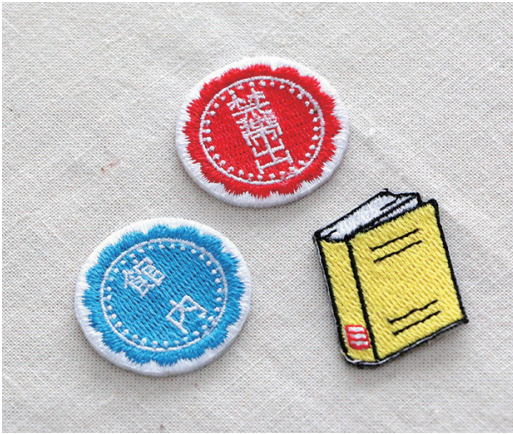

LIBRARY GOODS

ライブラリーグッズ

ライブラリーグッズは、図書館員同士
図書館員と利用者、キハラと図書館員など
人と人とのコミュニケーションをうむツールです。

ライブラリーグッズが会話のきっかけとなり
大切な日々を彩ります。

カラフルな台紙の裏にはそれぞれモチーフの説明入り。図書館用品に興味を沸かします。

図書館で見かけるキハラ製品が、そのまま小さくなったようなピンバッチです。バッグやエプロンに付けるだけでアクセントになります。

材質:真鍮

スマホケースなど、布以外にも貼り付けられるので使い道が広がります。イベントのノベルティとしてもオススメです。

案内ラベルと、図書館の本のモチーフのワッペンです。身近なアイテムを自分だけのライブラリーグッズにすることができます。

N ライブラリーワッペン

600-061	禁帯出	¥520+税	約Φ.30
600-062	館内	¥520+税	約Φ.30
600-063	本	¥520+税	約 W.22 H.32

材質:コットン 裏面:アイロン圧着加工・シールステッカー加工
○アイロン圧着、シールステッカー どちらでも使用可能です。

やわらかいコットン素材で、お弁当包みや、ファッションのアクセントとしても使えます。

禁帯出や館内の案内ラベルと、本が絵柄にくみこまれたバンダナです。持ち出して欲しくないものを包みたくなるアイテムです。

カラー

禁帯出(R)

館内(B)

N ライブラリーバンダナ

600-07※	¥1,380+税	約 W.530 H.530
---------	----------	---------------