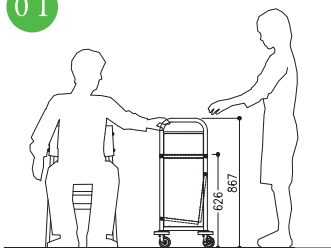

MY BOOK TRUCK

マイブックトラック

必要なツールをどこへでも運びます。

デスクから書庫へ

自分専用のブックトラックは

図書館での働き方を変化させます。

01

使いやすい取手

移動時でも座ったままでも使いやすい取手の高さなので便利です。

02

テーブルの下に収まる コンパクトデザイン

天板の高さがH626mmなので、カウンターテーブルやバックヤードでの作業テーブルの下に収まります。自席を持たないフリーアドレスへも対応致します。

03

天板に転び止め付き

天板に適度な段差がついているので、移動時に乗せたものが落ちにくくなっています。

04