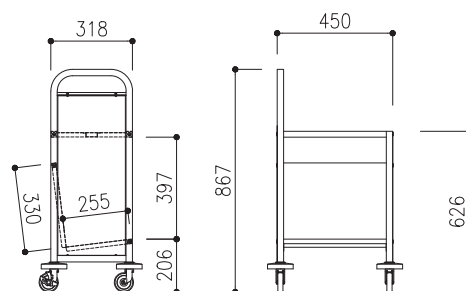

キハラ株式会社

本社 〒101-0062 東京都千代田区神田駿河台3-5
大阪支店 〒532-0012 大阪市淀川区木川東3-4-19
北海道営業所 〒062-0035 札幌市豊平区西岡5条3-8-15
仙台営業所 〒981-3133 仙台市泉区泉中央1-37-1
福岡営業所 〒812-0893 福岡市博多区那珂1-25-17
名古屋営業所 〒466-0027 名古屋市中区阿由知通4-13
朝日生命名古屋ビル5階

<https://www.kihara-lib.co.jp>

TEL:03-3292-3301 FAX:03-3291-5198
TEL:06-6306-1710 FAX:06-6300-0584
TEL:011-857-3331 FAX:011-857-5211
TEL:022-772-3305 FAX:022-218-5198
TEL:092-437-3301 FAX:092-437-3401
TEL:052-898-3111 FAX:052-898-3115