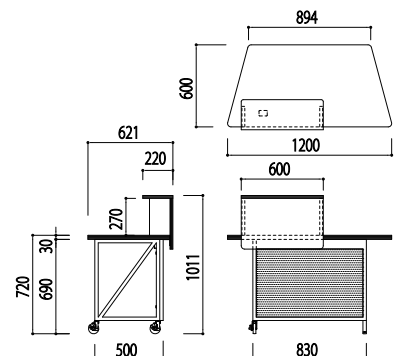

Link Counter N

リンクカウンター 衝立付

360-410 ￥237,800 + 税

W.1200 D.621 H.1011 mm

- 天板：ecoシラ合板 ポリウレタン塗装
- 脚部：スチール製 メラミン焼付塗装 ホワイト
- 750（静音タイプ）キャスター 2個ストッパー付
- ○衝立は取り外し可能です。
- ○グリーン購入法判断基準適合商品
- ○お客様に組み立てていただくか、組立費が別途必要となります。