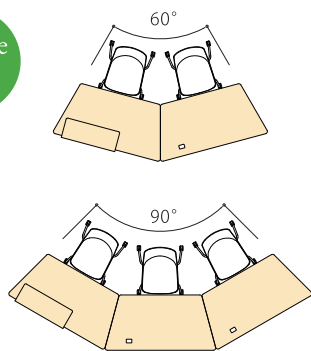

scene  
02

- ラーニング commons のティーチングカウンターとして。

scene  
03

- 腰部にポスターや、書籍の展示をすることで、  
 利用者とのコミュニケーションの誘発が可能です。  
 ポスターは A2 判縦までの掲示が出来ます。  
 (写真では A4 パンフレット 2 枚を掲示しています)

scene  
04

- 2台、3台と組み合わせることで  
 総合カウンターとしての使用も可能です。