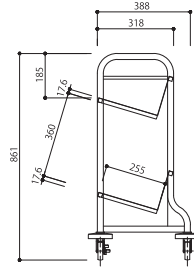

バンパーリングを採用することで、走行時の家具や壁を衝突時の傷から守ります。

ブックトラック ミニ

466-13※ | ￥48,300+税 | W.450 D.388 H.861

メラミン焼付塗装 積載量100kg 75φキャスター(静音タイプ)
バンパーリング 一段あたり約13冊収納(棚内寸W.400) 前2ヶ所ストッパー付
グリーン購入法判断基準適合商品
○ご注文は、※をカラー記号にかえてお申し込みください。