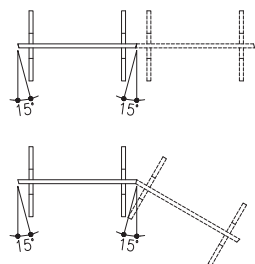

COMBORD

コンボード

図書館に必要な機能をつけた
木製の新しいホワイトボードです。

コンボードがあればグループワーキングや
プレゼンテーションはもちろん
どんな場所でもディスカッションや
アイデア展開などができるようになります。

01 コンパクトに収納
 スタッキングが可能なので、
 使用しないときはスペースを
 とりません。

**02 フレキシブルな
組み合わせが可能**
 ボード面端に 15 度の角度をつけ
 た形状なので直列配置だけでな
 く、囲むような設置も可能です。

03 使いやすいロック付
 軽い力で移動できるよう双輪キャス
 ターを採用しました。また 4 輪全てがストッ
 パー付なので、ボードのどちらの面で使
 用しても固定可能です。

04 展示しやすい大きさ
 ボード面には模造紙 (788mm×1,091mm)
 を掲示することができます。グルー
 プワーキングやプレゼンテーションなどに使用し
 やすい大きさです。

05 使いやすい高さ
 見通しが良く、立っても座っても筆記し
 やすい高さにしました。イスに座ったま
 ま、簡易にボードの移動ができるよう、
 脚部に取っ手を設置しました。

コンボード

495-102 | ¥141,700 + 税 | W.900 D.500 H.1,620

両面ホワイトボード鋼板
 脚部：シナ合板 双輪キャスターストッパー付
 付属品：コンスタンド2個 図書館じしゃく4個セット
 グリーン購入法判断基準適合商品
 ○お客様に組み立てていただくか、組立費が別途必要となります。

コンスタンドが 2 個付いているので、
 ペントレイとして使用するだけでな
 く、様々な本を魅力的に展示するこ
 とが可能です。
 コンスタンドは単品でもご購入頂けます。