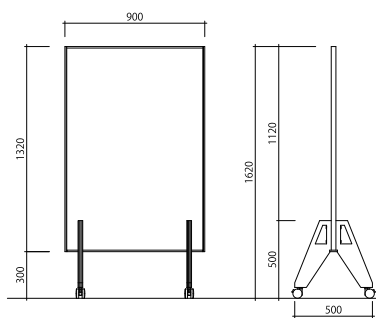

COMBORD

コンボード

図書館に必要な機能をつけた
木製の新しいホワイトボードです。

コンボードがあればグループワーキングや
プレゼンテーションはもちろん
どんな場所でもディスカッションや
アイデア展開などができるようになります。

01 コンパクトに収納
 スタッキングが可能なので、
 使用しないときはスペースを
 とりません。

**02 フレキシブルな
組み合わせが可能**
 ボード面端に 15 度の角度をつけ
 た形状なので直列配置だけでな
 く、囲むような設置も可能です。

03 使いやすいロック付
 軽い力で移動できるよう双輪キャス
 ターを採用しました。また 4 輪全てがストッ
 パー付なので、ボードのどちらの面で使
 用しても固定可能です。

04 展示しやすい大きさ
 ボード面には模造紙 (788mm×1,091mm)
 を掲示することができます。グルー
 プワーキングやプレゼンテーションなどに使用し
 やすい大きさです。

05 使いやすい高さ
 見通しが良く、立っても座っても筆記し
 やすい高さにしました。イスに座ったま
 ま、簡易にボードの移動ができるよう、
 脚部に取っ手を設置しました。

コンボード

495-102 | ¥141,700 + 税 | W.900 D.500 H.1,620

両面ホワイトボード鋼板
 脚部：シナ合板 双輪キャスターストッパー付
 付属品：コンスタンド2個 図書館じしゃく4個セット
 グリーン購入法判断基準適合商品
 ○お客様に組み立てていただくか、組立費が別途必要となります。

コンスタンドが 2 個付いているので、
 ペントレイとして使用するだけでな
 く、様々な本を魅力的に展示するこ
 とが可能です。
 コンスタンドは単品でもご購入頂けます。