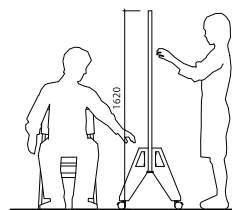

COMBORD

コンボード

図書館に必要な機能をつけた
木製の新しいホワイトボードです。

コンボードがあればグループワーキングや
プレゼンテーションはもちろん
どんな場所でもディスカッションや
アイデア展開などができるようになります。

01 コンパクトに収納
 スタッキングが可能なので、
 使用しないときはスペースを
 とりません。

**02 フレキシブルな
組み合わせが可能**
 ボード面端に 15 度の角度をつけ
 た形状なので直列配置だけでな
 く、囲むような設置も可能です。

03 使いやすいロック付
 軽い力で移動できるよう双輪キャス
 ターを採用しました。また 4 輪全てがストッ
 パー付なので、ボードのどちらの面で使
 用しても固定可能です。

04 展示しやすい大きさ
 ボード面には模造紙 (788mm×1,091mm)
 を掲示することができます。グルー
 プワーキングやプレゼンテーションなどに使用し
 やすい大きさです。

05 使いやすい高さ
 見通しが良く、立っても座っても筆記し
 やすい高さにしました。イスに座ったま
 ま、簡易にボードの移動ができるよう、
 脚部に取っ手を設置しました。